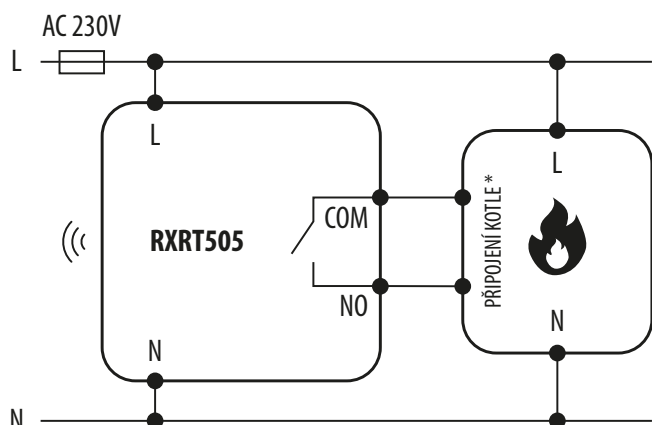

ERT20RF - TECHNICKÉ ÚDAJE

LEGENDA

	Napájení bateriemi		Bezdrátová komunikace
L, N	Napájení 230V AC		Čerpadlo
	Pojistka		Ovladač ventilu
COM, NO, NC	Výstup bez napětí		Teplotní čidlo
S, S1, S2	Vstupní svorky		Třístupňový ventilátor 230V AC
SL	Napětí 230V AC		Žárovka nebo jiné zatížení
	Kontakt bez napětí otevřený		Termoelektrický pohon
	Kontakt bez napětí zavřený		Časový programátor
	Přepínač NC / COM / NO		Vnější kontakt normálně otevřený
	Kotel - Připojení kotle - Kontakty kotle pro ON / OFF termostat (podle instalační příručky kotle)		Měnič napětí