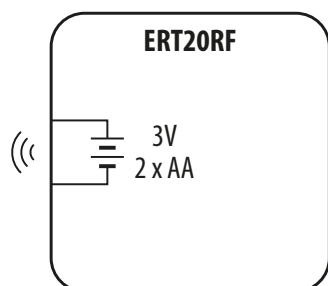

ERT20RF - TECHNICKÉ ÚDAJE

LEGENDA

	Napájení bateriemi		Bezdrátová komunikace
L, N	Napájení 230V AC		Čerpadlo
	Pojistka		Ovladač ventilu
COM, NO, NC	Výstup bez napětí		Teplotní čidlo
S, S1, S2	Vstupní svorky		Třístupňový ventilátor 230V AC
SL	Napětí 230V AC		Žárovka nebo jiné zatížení
	Kontakt bez napětí otevřený		Termoelektrický pohon
	Kontakt bez napětí zavřený		Časový programátor
	Přepínač NC / COM / NO		Vnější kontakt normálně otevřený
	Kotel - Připojení kotle - Kontakty kotle pro ON / OFF termostat (podle instalační příručky kotle)		Měnič napětí