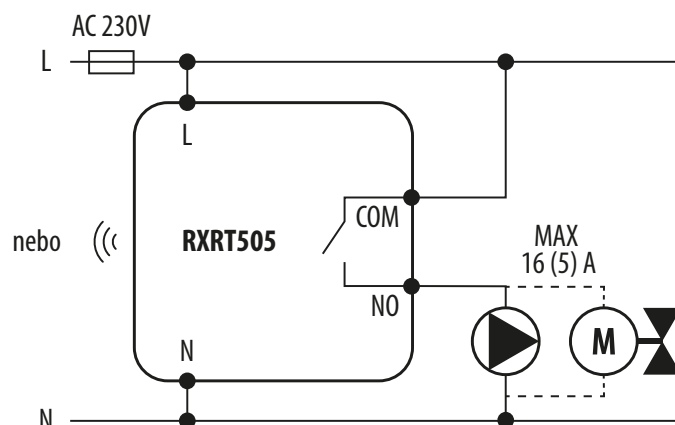

ERT20RF - TECHNICKÉ ÚDAJE

LEGENDA

	Napájení bateriemi		Bezdrátová komunikace
L, N	Napájení 230V AC		Čerpadlo
	Pojistka		Ovladač ventilu
COM, NO, NC	Výstup bez napětí		Teplotní čidlo
S, S1, S2	Vstupní svorky		Třístupňový ventilátor 230V AC
SL	Napětí 230V AC		Žárovka nebo jiné zatížení
	Kontakt bez napětí otevřený		Termoelektrický pohon
	Kontakt bez napětí zavřený		Časový programátor
	Přepínač NC / COM / NO		Vnější kontakt normálně otevřený
	Kotel - Připojení kotle - Kontakty kotle pro ON / OFF termostat (podle instalační příručky kotle)		Měnič napětí