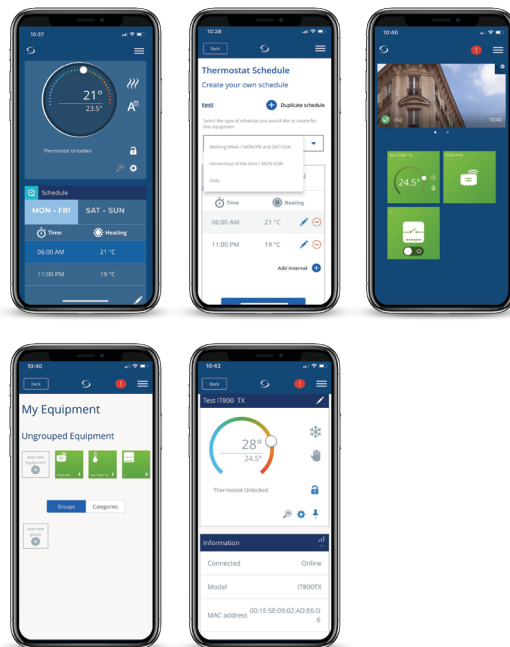

## Styr og overvåg fra hvor som helst...

Med SALUS Premium Lite-appen.

Download den fra Google Play eller App Store.

## Vægmonteret eller på skrivebordet...

SALUS EL600T Smartphone-styret termostat tilbyder alsidige installationsmuligheder. Den kan enten vægmonteres med den firkantede eller runde monteringsplade eller placeres på et skrivebord ved hjælp af USB-dockingstationen.

## Styring via appen...

Standardskærmen er kun termostaten.

Scan QR Kode for at se Produkt på hjemmesiden