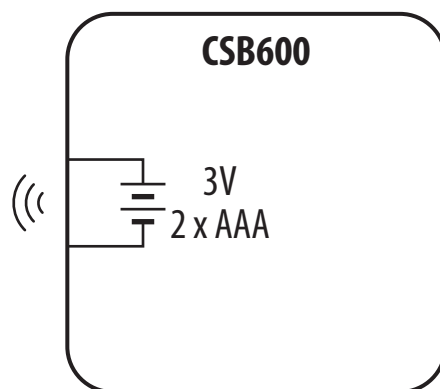

# CSB600 - SCHEME VEZAVE

## LEGENDA (Ikone)

	Baterijsko napajanje		Brezžična komunikacija
L, N	Napajalna napetost 230 V AC		Črpalka
	Varovalka		Pogon ventila
COM, NO, NC	Breznepetostni izhodni kontakti		Temperaturno tipalo
S, S1, S2	Oznaka vhoda		3-stopenjski ventilator 230 V AC
SL	Napetostni izhog 230 V AC		Žarnica ali druga obremenitev
	Navadno odprti kontakt		Termoelektrični pogon
	Navadno zaprti kontakt		Programabilni časovnik
	Preklopni kontakt NC/COM/NO		Zunanji kontakt za zapiranje
	Kotel - Priklop kotla* - Kontakti v kotlu za priklop termostata ON/OFF (sladno z navodili za uporabo kotla)		Transformator