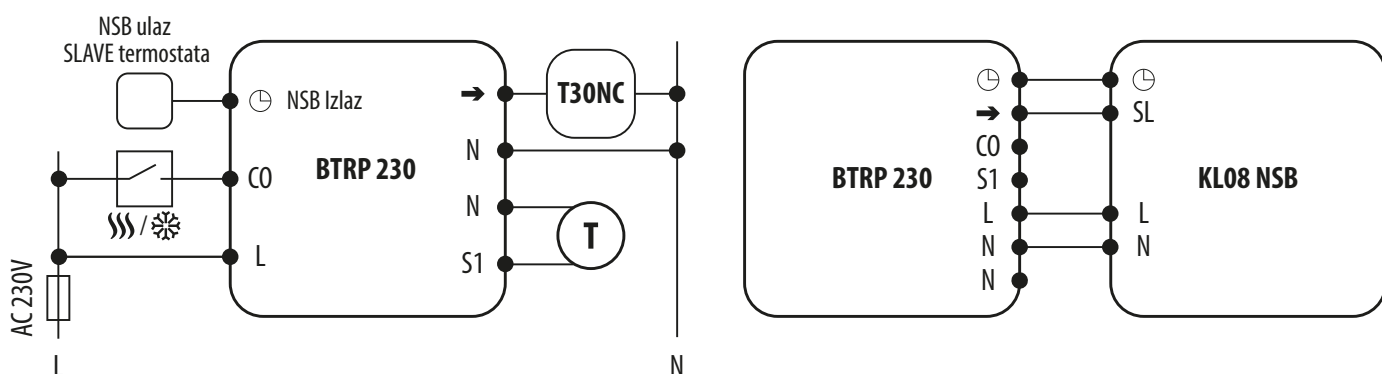

BTRP230(50)

Dijagrami žičanog povezivanja

OPIS IKONA

	Baterijski napajan		Bežična komunikacija
L, N	230V AC napajanje		Pumpa
	Osigurač		Ventil aktuatora
COM, NO, NC	Bez-naponski izlaz		Senzor temperature
S, S1, S2	Ulazni terminali		Ventilator sa 3 brzine
SL	230V AC naponski izlaz		Osvetljenje ili neko drugo opterećenje
	Normalno otvoren kontakt NO		Termoelektrični aktuator
	Normalno zatvoren kontakt NC		Vremenski programator
	NO/COM/NC prekidač		Dodatni normalno otvoren kontakt
	Kotao - priključci na kotlu - priključci kotla za ON/OFF termostat (prema uputstvima kotla)		Transformator (naponski konverter)