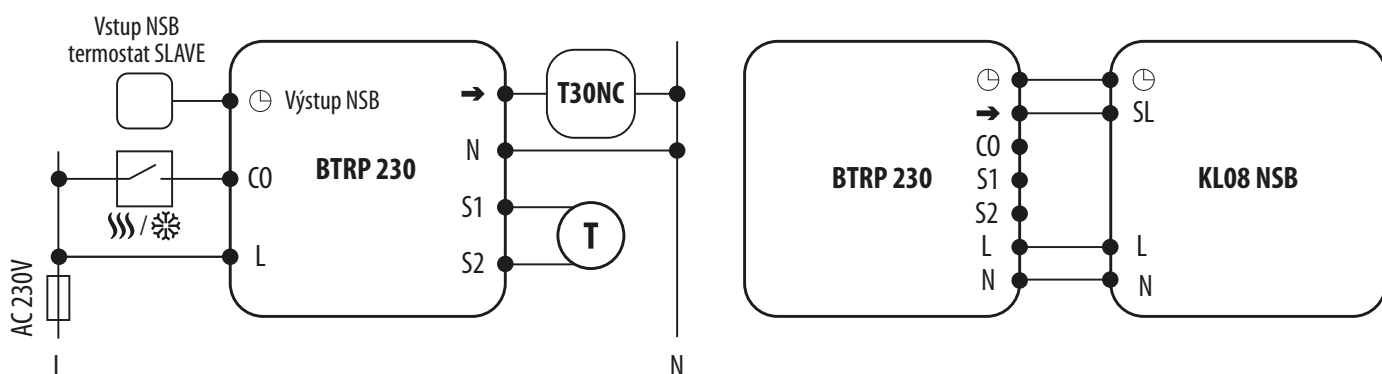

# BTRP230(50) - TECHNICKÉ ÚDAJE

## LEGENDA

	Napájení bateriemi		Bezdrátová komunikace
L, N	Napájení 230V AC		Čerpadlo
	Pojistka		Ovladač ventilu
COM, NO, NC	Výstup bez napětí		Teplotní čidlo
S, S1, S2	Vstupní svorky		Třístupňový ventilátor 230V AC
SL	Napětí 230V AC		Žárovka nebo jiné zatížení
	Kontakt bez napětí otevřený		Termoelektrický pohon
	Kontakt bez napětí zavřený		Časový programátor
	Přepínač NC / COM / NO		Vnější kontakt normálně otevřený
	Kotel - Připojení kotle - Kontakty kotle pro ON / OFF termostat (podle instalační příručky kotle)		Měnič napětí