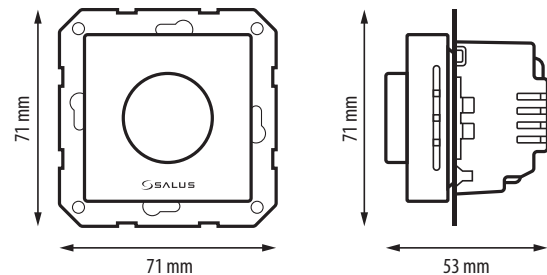

### Date tehnice

Tip produs	Termostat neprogramabil
Alimentare	230 V AC
Amperaj max	0.5 A (230 V)
Algoritm de control	PWM sau Histereză: $\pm 0.25^{\circ}\text{C}$ sau $\pm 0.5^{\circ}$
Interval de temperatură	5 – 35°C
Dimensiuni (mm)	71 x 71 x 53