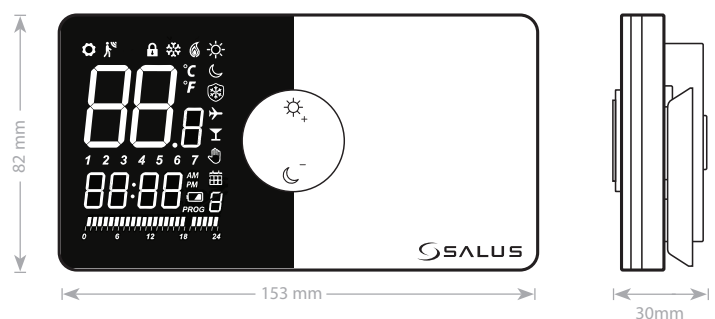

Matmenys

091PRO programuojamasis termostatas - Techniniai duomenys

Elektrinės ir mechaninės specifikacijos

Įvesties galia	2 x AA tipo baterijos
Temperatūros rodymo diapazonas	nuo 0°C iki +45°C
Temperature Accuracy	+/- 0.5°C
Matmenys (H x W x D)	82mm x 153mm x 30mm
Medžiaga (korpusas)	Balta, blizgus plastikas
Darbinė temperatūra	nuo 0°C iki +45°C
Laikymo temperatūra	nuo -25°C iki +60°C
Įrengimas	Sieninis arba stalinis montavimas
Standartai	CE / Rohs / WEEE
Aukštis	Iki 200 m virš jūros lygio
Valdymo režimas	Span or TPI
Laikrodžio formatas	12 arba 24 val.
Laikrodžio tikslumas	+/- 1 min. per mėnesį
Nuomotojo funkcija	Galimybė užrakinti termostatą
Dvigubas valdymas	Valdo ir šildymo, ir vėsinimo sistemas
Frost Protection	Fiksuota 7°C arba mažiausia nustatyta vertė
Automatinis išjungimas	Šildymo režimu, kai kambario temperatūra > 36°C Vėsiu režimu, kai kambario temperatūra < 4°C
Garantija	5 metų garantija