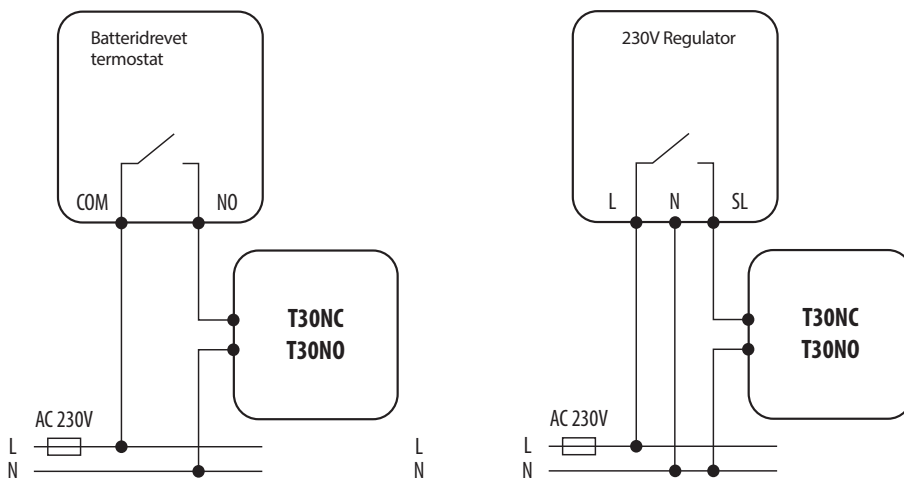

T30NC230A

230V elektrotermisk Aktuator

Om dette produkt

SALUS T30NC230A-aktuatoren er udstyret med en First open funktion og er designet med et universelt M30 x 1,5 mm gevind, der gør installation og opsætning både hurtig og enkel. Den anvender et højkvalitets vokselement, som sikrer en jævn og driftssikker åbning og lukning.

Specifikation

Strømforsyning	230V AC
Strømforbrug	1.7W
Driftstilstand	NC = Normalt lukket
N:	Neutral forbindelse
L:	230V strømførende forbindelse
Materiale (hus)	Hvid, blank plast RAL 9003
Termohovedets kraft	100N
Dimensioner (H x B x D)	39mm x 39mm x 70mm
Garanti	5 års garanti

Dimensioner

T30NC230A Elektrotermisk aktuator - Tekniske data

Elektriske og mekaniske specifikationer

Strømforsyning	230V AC
Strømforbrug	1.7W
Maks. indkoblingsstrøm	200 mA i ca. 200 ms max.
Opbevaringstemperatur	-25 °C til + 60 °C
Driftseffekt	8 mA ved 230V
Lukning og åbningstider	300 sek. ved 25 °C
Slagtilfælde for termohoved	4.5mm
Støv- og vandtæt niveau	IP54 / II
Termohovedets kraft	100N
Omgivelsestemperatur	max. 60 °C
CE-overensstemmelse	EN 60730
Tilslutningskabel / længde	PVC, 2 * 0,75 mm, længde 1 m, RAL 9003
Montering	M30x1,5 gevind
Afsluttende punkt	10,5mm
Installationsposition	Opretstående IP 54
Garanti	5 år

Hurtig montering...

Normally closed

First open funktion

Driftstilstand

Forbindelsesplan...

Scan QR-koden for at få vist produktet på vores hjemmeside