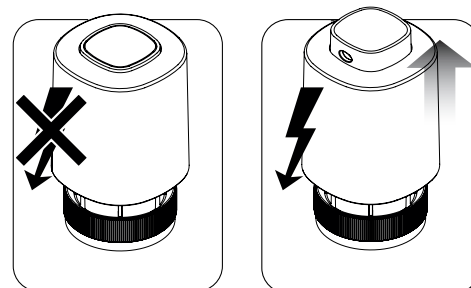

Specifikation

Strømforsyning	230V AC
Strømforbrug	1.7W
Driftstilstand	NC = Normalt lukket
N:	Neutral forbindelse
L:	230V strømførende forbindelse
Materiale (hus)	Hvid, blank plast RAL 9003
Termohovedets kraft	100N
Dimensioner (H x B x D)	39mm x 39mm x 70mm
Garanti	5 års garanti

Hurtig montering...

Normally closed

First open funktion

Driftstilstand

Forbindelsesplan...

Scan QR-koden for at få vist produktet på vores hjemmeside