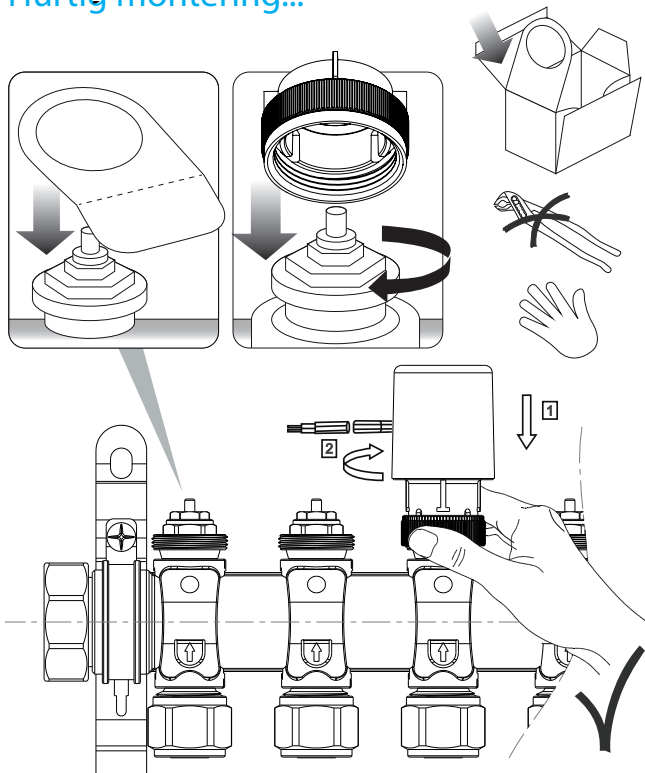

T30NC230A

230V elektrotermisk Aktuator

Om dette produkt

SALUS T30NC230A-aktuatoren er udstyret med en First open funktion og er designet med et universelt M30 x 1,5 mm gevind, der gør installation og opsætning både hurtig og enkel. Den anvender et højkvalitets vokselement, som sikrer en jævn og driftssikker åbning og lukning.

Dimensioner

T30NC230A Elektrotermisk aktuator - Tekniske data

Elektriske og mekaniske specifikationer

Strømforsyning	230V AC
Strømforbrug	1.7W
Maks. indkoblingsstrøm	200 mA i ca. 200 ms max.
Opbevaringstemperatur	-25 °C til + 60 °C
Driftseffekt	8 mA ved 230V
Lukning og åbningstider	300 sek. ved 25 °C
Slagtilfælde for termohoved	4.5mm
Støv- og vandtæt niveau	IP54 / II
Termohovedets kraft	100N
Omgivelsestemperatur	max. 60 °C
CE-overensstemmelse	EN 60730
Tilslutningskabel / længde	PVC, 2 * 0,75 mm, længde 1 m, RAL 9003
Montering	M30x1,5 gevind
Afsluttende punkt	10,5mm
Installationsposition	Opretstående IP 54
Garanti	5 år

Hurtig montering...

Normally closed

First open funktion

Driftstilstand

Forbindelsesplan...

Scan QR-koden for at få vist produktet på vores hjemmeside