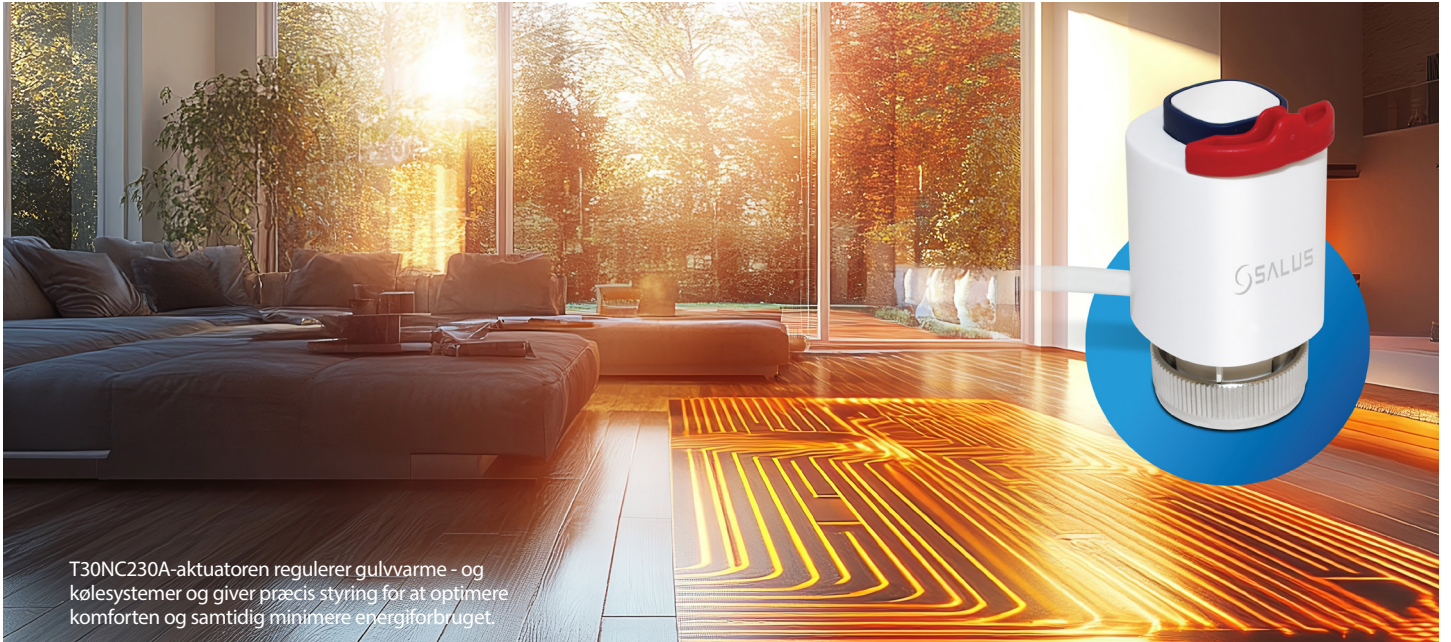

T30NC230A

230V elektrotermisk Aktuator

Om dette produkt

SALUS T30NC230A-aktuatoren er udstyret med en First open funktion og er designet med et universelt M30 x 1,5 mm gevind, der gør installation og opsætning både hurtig og enkel. Den anvender et højkvalitets vokselement, som sikrer en jævn og driftssikker åbning og lukning.

Hurtig montering...

Normally closed

First open funktion

Driftstilstand

Forbindelsesplan...

Scan QR-koden for at få vist produktet på vores hjemmeside