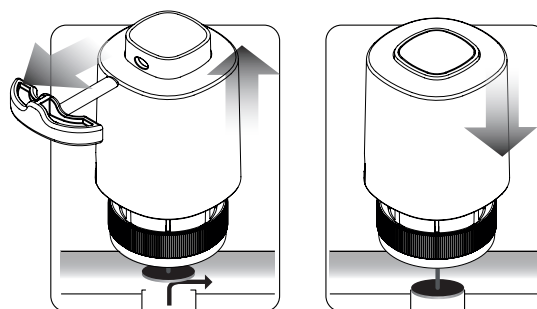

Normally closed

First open funktion