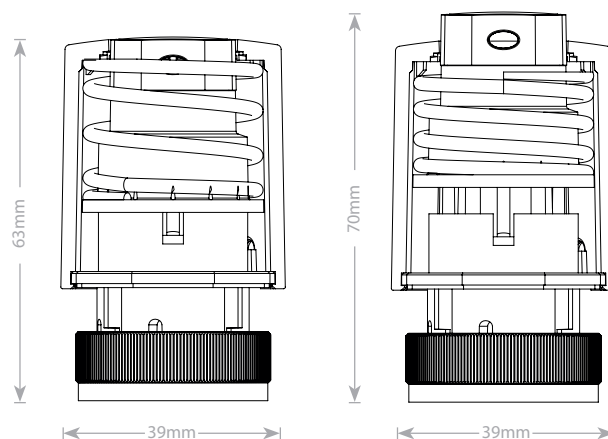

T30NC230A

230V elektrotermisk Aktuator

Om dette produkt

SALUS T30NC230A-aktuatoren er udstyret med en First open funktion og er designet med et universelt M30 x 1,5 mm gevind, der gør installation og opsætning både hurtig og enkel. Den anvender et højkvalitets vokselement, som sikrer en jævn og driftssikker åbning og lukning.

Funktioner

- First open funktion for nem installation
- Adaptiv slaglængde 4 mm
- Lavt strømforbrug 1,7 W
- 100N kraft
- Vokselement af høj kvalitet
- Enkel åben og lukket indikation
- Universal M30 x 1,5 mm skruegevind
- 5 års garanti

Specifikation

Strømforsyning	230V AC
Strømforbrug	1.7W
Driftstilstand	NC = Normalt lukket
N:	Neutral forbindelse
L:	230V strømførende forbindelse
Materiale (hus)	Hvid, blank plast RAL 9003
Termohovedets kraft	100N
Dimensioner (H x B x D)	39mm x 39mm x 70mm
Garanti	5 års garanti

Dimensioner

T30NC230A Elektrotermisk aktuator - Tekniske data

Elektriske og mekaniske specifikationer

Strømforsyning	230V AC
Strømforbrug	1.7W
Maks. indkoblingsstrøm	200 mA i ca. 200 ms max.
Opbevaringstemperatur	-25 °C til + 60 °C
Driftseffekt	8 mA ved 230V
Lukning og åbningstider	300 sek. ved 25 °C
Slagtilfælde for termohoved	4.5mm
Støv- og vandtæt niveau	IP54 / II
Termohovedets kraft	100N
Omgivelsestemperatur	max. 60 °C
CE-overensstemmelse	EN 60730
Tilslutningskabel / længde	PVC, 2 * 0,75 mm, længde 1 m, RAL 9003
Montering	M30x1,5 gevind
Afsluttende punkt	10,5mm
Installationsposition	Opretstående IP 54
Garanti	5 år