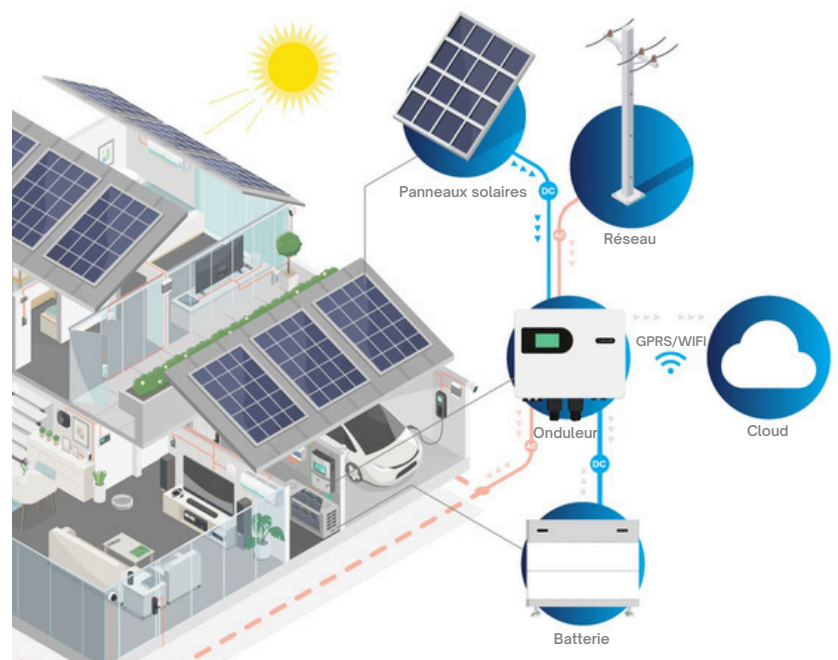

1. Installation en réseau (On-Grid) :

Les panneaux solaires alimentent d'abord votre maison, et l'excédent d'énergie est envoyé sur le réseau. Le réseau assure un soutien lorsque la production solaire est insuffisante.

2. Installation hors réseau (Off-Grid) :

Idéale pour les zones isolées, cette installation repose sur les panneaux solaires et les batteries pour alimenter entièrement votre maison. La fonction de secours privilégie l'utilisation des batteries en cas de faible production solaire.

3. Installation hybride

Combine l'énergie solaire, le réseau électrique et la batterie. Les charges essentielles utilisent l'énergie solaire et la batterie de secours, tandis que les charges non essentielles dépendent du réseau, garantissant ainsi l'alimentation pendant les pannes.

Contrôle intelligent à portée de main

Prenez le contrôle de votre consommation d'énergie

avec l'application SALUS Premium Lite :

- **Suivi en temps réel** Surveillez la production solaire, le stockage de la batterie et la consommation du réseau en direct.
- **Aperçu de l'énergie** : Consultez les graphiques de consommation et de production d'énergie quotidiens, mensuels et annuels.
- **Interface intuitive**: Basculez entre différents modes de fonctionnement tels que "Autoconsommation", "Déplacement de pointe" et "Priorité à la batterie".
- **Comptes d'installateur et d'utilisateur**. Offrez un accès dédié aux utilisateurs et installateurs, avec la possibilité d'exporter des données et de personnaliser les paramètres selon les besoins.