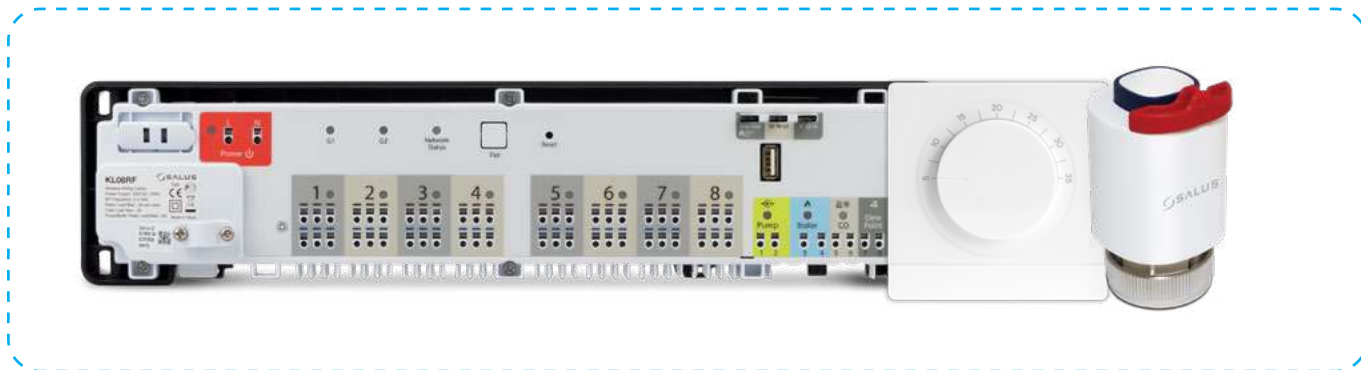

GULVVARMESYSTEM KLAR TIL BRUG

Gulvvarmesystem som kun skal monteres. Alle trådløse enheder er forbundet og klar. Sammen med Salus GUV Gulvarmeunits får du et komplet system, som er lynhurtigt at installere. Hvis nogle zoner har flere slanger, kan du købe enkelte T30NC230 til de ekstra slanger og montere dem på de respektive zoner.

Det eneste du skal gøre før brug er:

- » Montér kontrolboksen på væggen.
- » Montér T30NC230 på fordelerrøret, og forbind dem med kontrolboksen.
- » Forbind kontrolboksen til strøm.
- » Sæt batterier i SQ605RF rumtermostaterne.
- » Termostaterne har et nummer som angiver hvilken zone på kontrolboksen, som termostaten styrer.
- » Sæt rumtermostaten op i det rum/lokale som slangerne på den angivne zone løber ud til.

VVS nummer	SALUS nummer	Beskrivelse	Indhold	KL08RF	KL04RF	SQ605RF	T30NC230
402325732	FGQ-2	Forparret gulvvarmesæt til 2 kredse	:	1	0	2	2
402325733	FGQ-3	Forparret gulvvarmesæt til 3 kredse	:	1	0	3	3
402325734	FGQ-4	Forparret gulvvarmesæt til 4 kredse	:	1	0	4	4
402325735	FGQ-5	Forparret gulvvarmesæt til 5 kredse	:	1	0	5	5
402325736	FGQ-6	Forparret gulvvarmesæt til 6 kredse	:	1	0	6	6
402325737	FGQ-7	Forparret gulvvarmesæt til 7 kredse	:	1	0	7	7
402325738	FGQ-8	Forparret gulvvarmesæt til 8 kredse	:	1	0	8	8
402325739	FGQ-9	Forparret gulvvarmesæt til 9 kredse	:	1	1	9	9
402325740	FGQ-10	Forparret gulvvarmesæt til 10 kredse	:	1	1	10	10
402325741	FGQ-11	Forparret gulvvarmesæt til 11 kredse	:	1	1	11	11
402325742	FGQ-12	Forparret gulvvarmesæt til 12 kredse	:	1	1	12	12