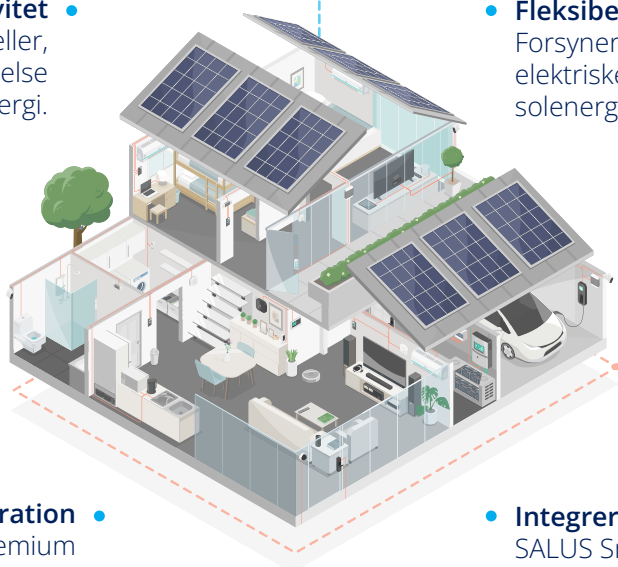

Hybrid solar inverter modeller

- **8kW 1-faset inverter**
  Velegnet til boliger med en enkelt strømforsyning.
- **10kW inverter**
  Ideel til huse med trefaset strømforsyning.

MPPT-effektivitet •
99,90% for begge modeller, hvilket sikrer optimal udnyttelse af solenergi.

• **Fleksibel drift**
Forsyner elnettet, dækker hjemmets elektriske behov og oplader batterier med solenergi.