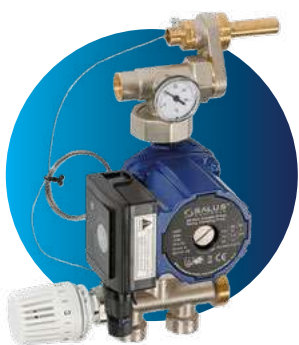

GULVVARME SYSTEM KLAR TIL BRUG

SALUS GV fordeler serie er en high flow fordeler, fremstillet så den ikke kræver nogen form for dagligt tilsyn. Fordeleren leveres med manuel indstilling af kredsene, men også med flowmeter. GUV er en gulvarmeunit med en GVM fordeler og en GVS shunt bygget sammen. Hvis du køber en unit sammen med et forparret sæt, så har du et fuldt gulvarme system, som er lige til at sætte op.

Salus GV manifold

- » Rustfri stål fordelerrørsæt med ventil
- » 20 mm Koblingssæt til PEX/PERT i kassen
- » Udluftningsventil på frem og retur
- » Påfyldings- og aftapningshaner
- » Montagebeslag for vægmontage
- » Maksimalt drifttryk: 6 bar
- » Maksimalt prøvetryk: 10 bar

Salus Shunt

- » Bundstykke med tilslutning til varmforsyning gulvarmereturmanifold.
- » Kontraventil mellem frem og retur fra varmforsyning.
- » Selvvirkende termostatisk ventil med dykrørsføler.
- » Fuldelektronisk og A-mærket cirkulationspumpe.
- » Topstykke med tilslutning til fremløbsmanifold, dykrør og termometer for visning af fremløbstemperatur.

SHUNT GVS

VVS-NR. 402330312

SALUS GVS Shunt til gulvarme passer perfekt med alle SALUS fordelere. SALUS MP200A-cirkulationspumpe er en 6m pumpe, og den har kapacitet til op til 16 zoner. Fordelerforbindelse er 1", og tilslutning til frem - og returvand til varmforsyningen er 3/4" muffe.

SALUS Number	Beskrivelse
GVS	Gulvarmeshunt op til 16 kredse