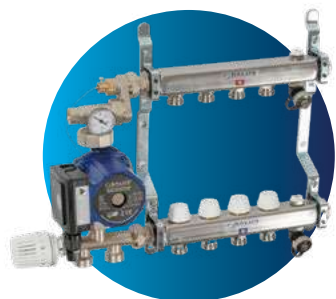

GULVVARMEUNIT MONTERET MED FORDELER OG SHUNT GUV

SALUS GUV gulvarmeunit, er en komplet løsning til gulvarme med fordeler, shunt og cirkulationspumpe bygget sammen i en enhed. Vores cirkulationspumpe er en 6m pumpe, der har kapacitet op til 16 zoner. Hver ventil har en indbygget manuel flowregulering, som er meget let at indstille. Instruktioner om hvordan man balancerer kredsen, findes i boksen med fordeleren. SALUS GVM fordeler har på hvert rør en manuel udluftning og en påfyldningshane med 1/2" gevind til slange. Frem - og returtilslutning er 1" gevind, og gevind til telestaten er 30 x 1,5 mm.

VVS nummer	SALUS nummer	Beskrivelse
402330201	GVU 1	Gulvarme unit m. shunt og fordeler 1 kreds. Inkl. 20 mm koblingssæt
402330202	GVU 2	Gulvarme unit m. shunt og fordeler 2 kredse. Inkl. 20 mm koblingssæt
402330203	GVU 3	Gulvarme unit m. shunt og fordeler 3 kredse. Inkl. 20 mm koblingssæt
402330204	GVU 4	Gulvarme unit m. shunt og fordeler 4 kredse. Inkl. 20 mm koblingssæt
402330205	GVU 5	Gulvarme unit m. shunt og fordeler 5 kredse. Inkl. 20 mm koblingssæt
402330206	GVU 6	Gulvarme unit m. shunt og fordeler 6 kredse. Inkl. 20 mm koblingssæt
402330207	GVU 7	Gulvarme unit m. shunt og fordeler 7 kredse. Inkl. 20 mm koblingssæt
402330208	GVU 8	Gulvarme unit m. shunt og fordeler 8 kredse. Inkl. 20 mm koblingssæt
402330209	GVU 9	Gulvarme unit m. shunt og fordeler 9 kredse. Inkl. 20 mm koblingssæt
402330210	GVU 10	Gulvarme unit m. shunt og fordeler 10 kredse. Inkl. 20 mm koblingssæt
402330211	GVU 11	Gulvarme unit m. shunt og fordeler 11 kredse. Inkl. 20 mm koblingssæt
402330212	GVU 12	Gulvarme unit m. shunt og fordeler 12 kredse. Inkl. 20 mm koblingssæt