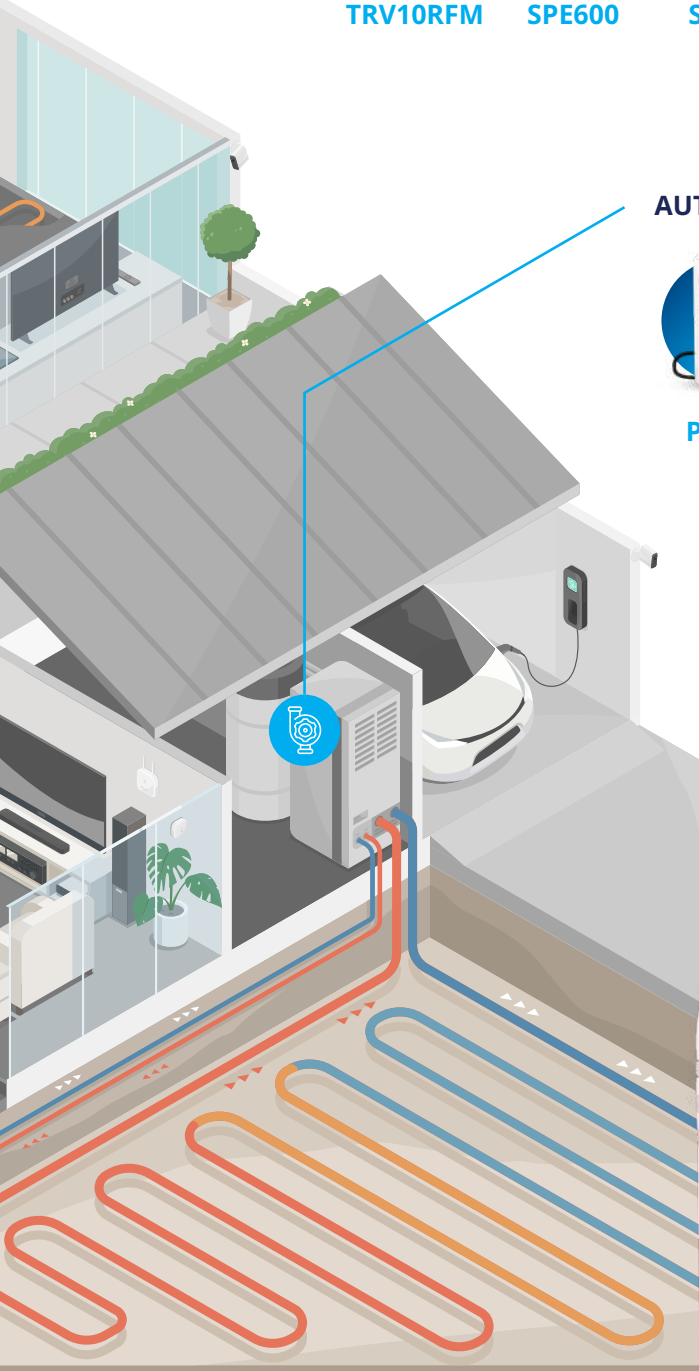

## AUTOMATISERING & STYRING

PS600

RX10RF

RE600

SR600

- Oplev SALUS Smart Home-systemet: En enkel løsning til effektiv hjemmeautomatisering. Vores højtydende gateway forbindes let til alle enheder, som herved kan styres via den brugervenlige app, SALUS Premium Lite. Få intuitiv kontrol, fleksibilitet og et elegant design med SALUS Controls, og gør dit hjem smartere og fuldt forbundet.