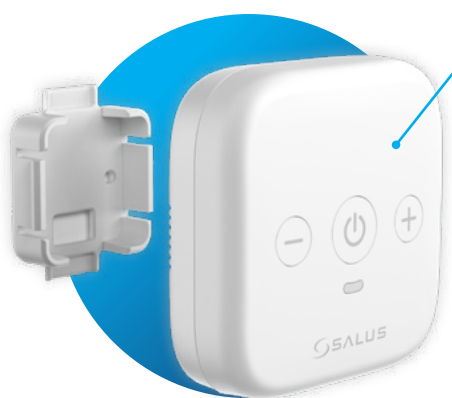

## SMART IR AC-fjernbetjening til klimaanlæg

**SIR600 Smart IR AC-fjernbetjening** integreres med SALUS Smart Home-systemet og giver kontrol over hundredvis af AC-mærker via Salus Smart Premium Lite appen. Gør dit klimaanlæg smart og få adgang til styring og overvågning af den uanset hvor du befinder dig.

Bred  
kompatibilitet

Enkel  
opsætning

Fjern-adgang

Status  
Sync

- **Komplet integration:** Fungerer fuldt ud med SALUS Smart Home-systemet og giver kontrol over dit klimaanlæg via SALUS Premium Lite App.
- **Bred kompatibilitet:** Understøtter hundredvis af AC-mærker.
- **Brugervenlig opsætning:** Hurtig opsætning via infrarødsignalet fra din eksisterende fjernbetjening eller ved at vælge din model fra en produktdatabase direkte i appen.
- **Omfattende kontrol:** Få kontrol over tænd/sluk, forskellige tilstande, ventilatorhastigheder og svingretninger afhængig af din AC-model og dens funktioner via appen.
- **WiFi forbindelse:** SIR600 forbindes let med SALUS Gateway via WiFi der sikrer pålidelig og hurtig kommunikation

Den nye **SIR600** har en praktisk vægmontering, der gør installationen enkel og sikker, så den passer perfekt ind i dit hjem.

**Styring og overvågning uanset hvor du er!**  
Med SALUS Premium Lite-appen.  
Find den i Google Play eller App Store.