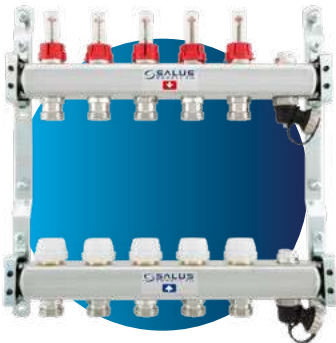

GULVVARMEFORDELER MED FLOWMETER GVM-F

SALUS GVM-F fordeler er en high flow fordeler med manuel afbalancering af hver kreds. Hver kredsventil har på fremløbsrøret et flowmeter, der kan bruges til balancering. Alternativt kan den indbyggede manuelle flowregulering som er integreret i aktuatorventilen på returrøret, anvendes til balancering. Instruktioner om hvordan man balancerer kredsen findes i boksen med fordeleren. SALUS GVM-F fordeler har på hvert rør en manuel udluftning og en påfyldningshane med 1/2" gevind til slange. Frem- og returtilslutning er 1" gevind, og gevind til telestaten er 30 x 1,5 mm.

VVS nummer	SALUS nummer	Beskrivelse
402330102	GVM-F 2	Gulvarmemanifold m. flowmeter 2 kredse inkl. 20mm koblingssæt
402330103	GVM-F 3	Gulvarmemanifold m. flowmeter 3 kredse inkl. 20mm koblingssæt
402330104	GVM-F 4	Gulvarmemanifold m. flowmeter 4 kredse inkl. 20mm koblingssæt
402330105	GVM-F 5	Gulvarmemanifold m. flowmeter 5 kredse inkl. 20mm koblingssæt
402330106	GVM-F 6	Gulvarmemanifold m. flowmeter 6 kredse inkl. 20mm koblingssæt
402330107	GVM-F 7	Gulvarmemanifold m. flowmeter 7 kredse inkl. 20mm koblingssæt
402330108	GVM-F 8	Gulvarmemanifold m. flowmeter 8 kredse inkl. 20mm koblingssæt
402330109	GVM-F 9	Gulvarmemanifold m. flowmeter 9 kredse inkl. 20mm koblingssæt
402330110	GVM-F 10	Gulvarmemanifold m. flowmeter 10 kredse inkl. 20mm koblingssæt
402330111	GVM-F 11	Gulvarmemanifold m. flowmeter 11 kredse inkl. 20mm koblingssæt
402330112	GVM-F 12	Gulvarmemanifold m. flowmeter 12 kredse inkl. 20mm koblingssæt