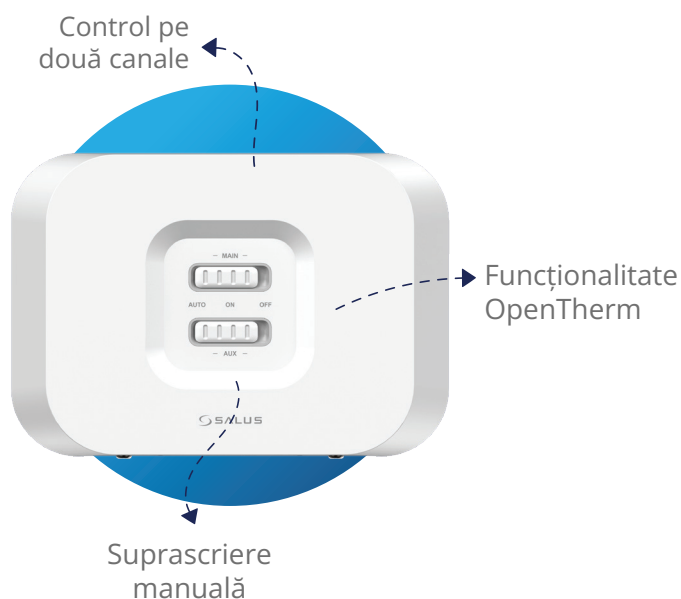

# RECEPTOR ZIGBEE

## RX30RF

**Receptorul ZigBee RX30RF** este conceput pentru un control wireless versatil al componentelor esențiale ale unui sistem HVAC, incluzând centralele termice, pompele și vanele de zonă. Echipat cu ieșiri de releu pe două canale și o interfață OpenTherm avansată, acest receptor oferă compatibilitate perfectă cu Termostatul Inteligent **Elypso** și **TRV-ul Super Silent** (Vana Termostatică pentru Radiator) de la SALUS, susținând o gamă largă de aplicații pentru sisteme de încălzire și răcire atât rezidențiale, cât și comerciale.

### Control pe două canale

Două releu On/Off (fără potențial, 230V, 5A rezistiv, 3A inductiv) pentru aplicații versatile de încălzire și răcire.

### Control pe două zone

- Permite control independent al două zone, cu asocierea mai multor termostate.

Receptorul ZigBee RX30RF permite controlul wireless al centralelor, pompelor sau vanelor de zonă într-un sistem HVAC. Dispune de o ieșire de releu dublu canal (pornire/oprire) și o interfață OpenTherm. Când este asociat cu termostate de cameră compatibile și TRV-uri inteligente în cadrul platformei de produse, susține o gamă largă de aplicații.