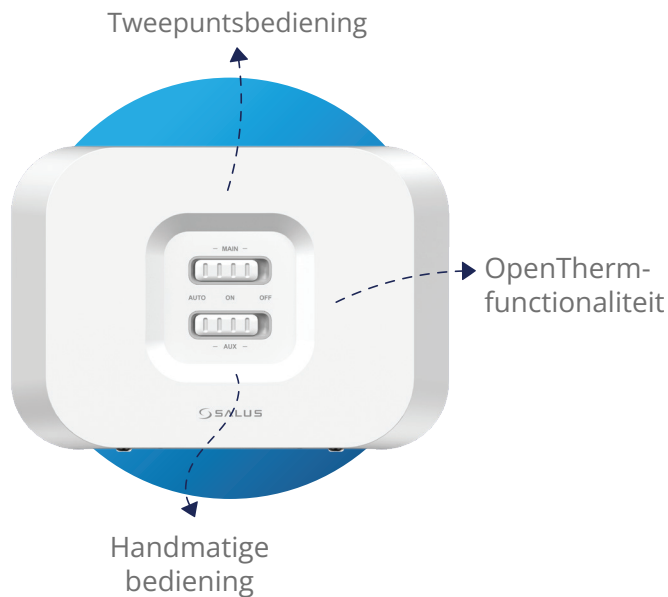

5 YEAR
WARRANTY

ZIGBEE-ONTVANGER

RX30RF

De **RX30RF ZigBee-ontvanger** is ontworpen voor veelzijdige, draadloze bediening van essentiële HVAC-componenten, zoals ketels, pompen en zonekleppen. Uitgerust met dual-channel relaisuitgangen en een geavanceerde OpenTherm-interface, biedt deze ontvanger naadloze compatibiliteit met de **Elypso slimme thermostaat** en de **Super Stille TRV** (thermostatische radiatorkraan) van SALUS. Dit ondersteunt een breed scala aan toepassingen voor zowel residentiële als commerciële verwarmings- en koelsystemen.

Tweepuntsbediening

Twee aan/uit-relais (potentiaalvrij, 230V, 5A resistief, 3A inductief) voor veelzijdige verwarmings- en koeltoepassingen.

OpenTherm-functionaliteit

Ondersteunt modulerende ketelregeling voor efficiënte verwarming.

Handmatige bediening

Lokale schakelaars op elk kanaal bieden handmatige bediening.

Verwarming/Koeling Onafhankelijk (4-pijpsysteem)

- Separate control for heating and cooling.

Centrale Verwarming + Warm Tapwater (S-Plan of Y-Plan)

- Onafhankelijke bediening voor verwarming en warm water.

Alleen Verwarming (OpenTherm)

- Moduleert de ketelstroomtemperatuur voor efficiëntie.

Dual Zone Bediening

- Maakt onafhankelijke bediening van twee zones mogelijk, met koppeling van meerdere thermostaten.