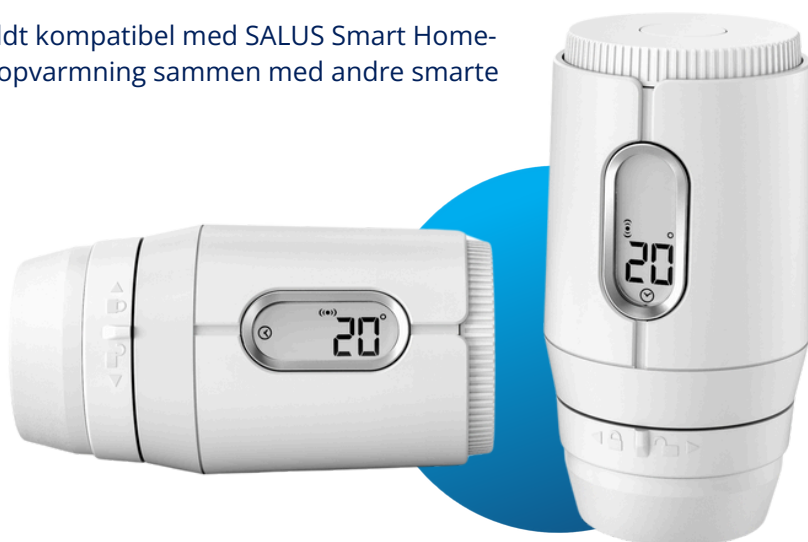

TRV3RF Super Quiet TRV

Effektiv, Stille og Smart Varme Kontrol

SALUS Super Quiet TRV er designet til at give præcis temperaturkontrol, mens den fungerer lydløst. Uanset om du opgraderer dit nuværende system eller installerer et nyt, tilbyder denne TRV en praktisk og effektiv løsning til styring af opvarmningen i dit hjem.

Funktioner:

- **Ultra-Stille Drift:** Med et lydniveau på under 25 dBA minimerer den Super Stille TRV støj og sikrer et fredeligt hjemmemiljø.
- **Fleksibelt Display og Brugersflade:** TRV'ens LCD-display tilbyder fire orienteringer med nem kontrol via en drejeknap eller mobilapp for bekvem opsætning og betjening.
- **Smart Forbindelse med Zigbee 3.0:** Zigbee 3.0 sikrer pålidelig, strømbesparende trådløs forbindelse og integrerer TRV'en nemt i dit smarthome-netværk.
- **Nem Installation og Kompatibilitet:** Hurtig installation med tilpasningsdygtige stik til M30-, M28- og RA-ventiler sikrer kompatibilitet med de fleste radiatorer.
- **Høj Nøjagtighed og Hurtig Respons:** Med præcise sensorer og 15-sekunders opdateringshastigheder opretholder TRV'en præcis temperaturkontrol.
- **SALUS Smart Home System Integration:** Fuldt kompatibel med SALUS Smart Home-systemet og appen, så du nemt kan styre din opvarmning sammen med andre smarte enheder.

Scan for detaljer: