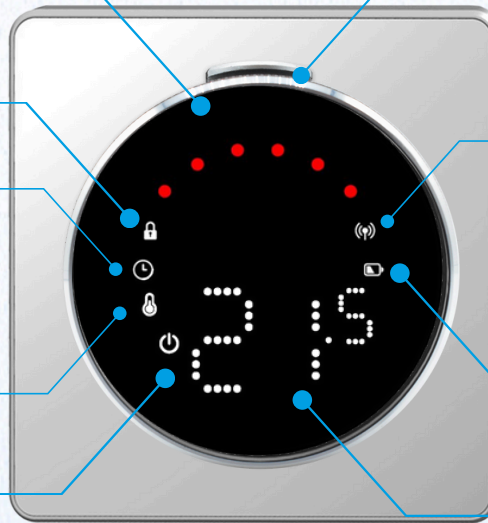

Idealny wybór do sterowania pracą kotła i ogrzewania elektrycznego!

NOWOCZESNY WYGLĄD W POŁĄCZENIU Z ZAAWANSOWANĄ TECHNOLOGIĄ

- **Elegancki i Stylowy:** Z metalowym pierścieniem i ciemnym wyświetlaczem, termostat IT800 WiFi dodaje odrobinę nowoczesnej elegancji do wystroju każdego domu.
- **Przyjazny Interfejs:** Łatwe sterowanie systemami grzewczymi i chłodniczymi za pomocą intuicyjnej aplikacji SALUS Premium Lite lub bezpośrednio z poziomu termostatu.

KOMPLEKSOWA KONTROLA

- **Zdalny Dostęp:** Zarządzaj temperaturą w domu z dowolnego miejsca za pomocą aplikacji Salus Premium Lite, zapewniając komfort i efektywność energetyczną na wyciągnięcie ręki.
- **Kompatybilność z Zigbee:** dzięki pracy na protokole Zigbee 2.4 GHz termostat IT800WIFI umożliwia integrację inteligentnych gniazdek SPE600 i inteligentnych przekaźników SR600, które mogą jednocześnie łączyć się z odbiornikiem.

AKUMULATOR
LITOWO-JONOWY

ZIGBEE 3.0
2.4 GHz

STEROWANIE
OGRZEWANIEM/
CHŁODZENIEM

DZIAŁA
Z APLIKACJĄ SALUS

STEROWANIE
BEZPRZEWODOWE

5-LETNIA
GWARANCJA

STYLOWY
WYŚWIETLACZ LED

BLOKADA
RODZICIELSKA

TRYB
HARMONOGRAMU

WSKAŹNIK
ZADANEJ
TEMPERATURY

TRYB
CZUWANIA

EKSKLUZYWNY
ALUMINIOWY PIERŚCIEŃ

STATUS SIECI
BEZPRZEWODOWEJ

STAN
BATERII

ODCZYT
TEMPERATURY

EFEKTYWNOŚĆ ENERGETYCZNA