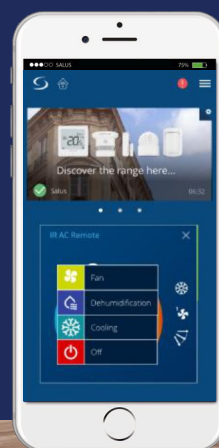

### VERWANDELN SIE IHR HANDY IN EINE FERNBEDIENUNG FÜR IHRE KLIMANALAGE!

Steuern Sie Ihre Split-Klimaanlagen von Ihrem Handy aus mit der Salus Smart Home-App. Verbinden Sie Ihre Klimaanlage und machen Sie sie SMART.

#### EIGENSCHAFTEN :

- **Breite Kompatibilität:** Funktioniert mit Split-Geräten Hunderter Marken mit Infrarot-Fernbedienung.
- **Fernbedienung:** Passen Sie die Temperatur jederzeit und überall an.
- **Statussynchronisierung:** Perfekt zwischen der Original-IR-Fernbedienung und unserem Salus Smart Home-System.
- **Kompatibilität mit der Salus Smart Home-App:** Integrieren Sie Ihre Klimaanlage in die App mit dem Zigbee-Protokoll.