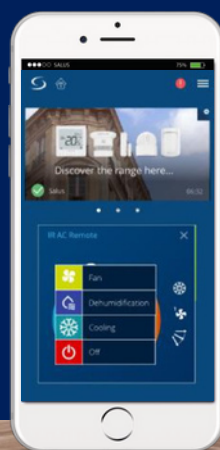

SIR600

SMART IR AC CONTROLLER

Omfavn bekvemmeligheden og effektiviteten af moderne smart hometeknologi med SIR600 Smart IR AC Controller. Omdan dit traditionelle klimaanlæg til en smart, brugervenlig oplevelse. Kontroller, overvåg og automatiser dit hjemms klima med lethed, alt imens du drager fordel af de omfattende funktioner i SALUS Smart Home System.

FORDELE:

- **Fungerer med SALUS smart gateway via WIFI**

Administrer nemt din AC-enhed fra hvor som helst ved hjælp af SALUS Premium Lite App takket være problemfri WiFi-integration med SALUS Smart Gateway.

- **Integrerer med SALUS smart home-systemet og mobilappen**

Kontroller din AC og andre smarte enheder inden for SALUS Smart Home System.

Omdanner de fleste traditionelle AC-enheder til smarte enheder

Opgrader dine traditionelle klimaanlæg til smarte enheder ved hjælp af IR-teknologi, der muliggør app-baseret styring uden dyre udskiftninger.

- **Kompatibel med hundreder af AC-mærker**

Understøtter et bredt udvalg af AC-mærker, hvilket sikrer nem integration og kontrol med næsten enhver split-enhed klimaanlæg.

SIR600
Smart IR AC
Controller

Vægbeslag