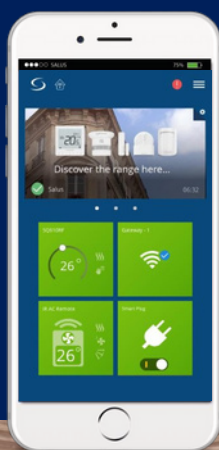

FORDELE:

- **Fungerer med SALUS smart gateway via WIFI**

Administrer nemt din AC-enhed fra hvor som helst ved hjælp af SALUS Premium Lite App takket være problemfri WiFi-integration med SALUS Smart Gateway.

- **Integrerer med SALUS smart home-systemet og mobilappen**

Kontroller din AC og andre smarte enheder inden for SALUS Smart Home System.

Omdanner de fleste traditionelle AC-enheder til smarte enheder

Opgrader dine traditionelle klimaanlæg til smarte enheder ved hjælp af IR-teknologi, der muliggør app-baseret styring uden dyre udskiftninger.

- **Kompatibel med hundreder af AC-mærker**

Understøtter et bredt udvalg af AC-mærker, hvilket sikrer nem integration og kontrol med næsten enhver split-enhed klimaanlæg.

SIR600
Smart IR AC
Controller

Vægbeslag