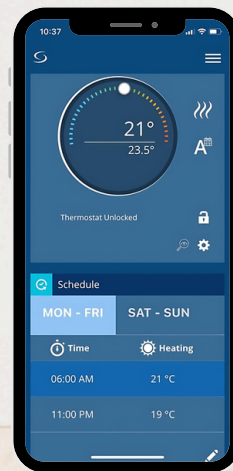

Waarom Kiezen voor de IT700?

Verbeterde Prestaties: De IT700 biedt geavanceerde functies en een soepelere gebruikerservaring.

Geen Gateway Nodig: Met een ingebouwde WiFi-ontvanger heeft de IT700 geen extra gateway of Ethernet-verbinding nodig.

Gebruiksvriendelijke Interface: Het grote LCD-scherm en eenvoudige bediening maken het beheren van je instellingen moeiteloos.

Veilig en Veelzijdig: Perfect voor Airbnb-verhuur en vergelijkbare toepassingen, met vergrendel-/ontgrendelfuncties, admin-pincodes en aanpasbare installatie-opties.

Naadloze Integratie: De IT700 verbindt zich moeiteloos met de WZ600WE WiFi Zigbee-ontvanger om je boiler of warmtepomp te regelen. Het integreert met het SALUS Smart Home-ecosysteem en koppelt zich met apparaten zoals SR600 relais en SPE600 stekkers voor uitgebreide controle over je verwarming en aangesloten apparaten.

Smart Home Integratie:

Bedien je IT700 thermostaat via de SALUS Premium Lite App, met functies zoals:

- Auto, Handmatige, en Boost-modi
- Planning en geolocatie-gebaseerde aanpassingen
- Pushmeldingen voor statusupdates
- Geavanceerde vergrendelfuncties voor extra veiligheid

Kies vandaag nog voor de IT700 Slimme Thermostaat!

Of je nu je bestaande systeem upgrade of een nieuw systeem installeert, de IT700 biedt de perfecte mix van modern design, geavanceerde technologie en gebruiksvriendelijke functionaliteit.