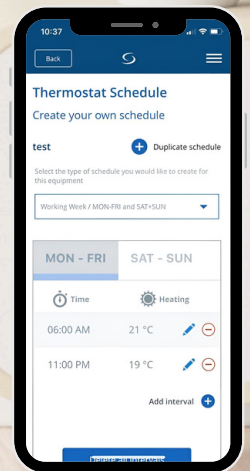

Waarom Kiezen voor de IT700?

Verbeterde Prestaties: De IT700 biedt geavanceerde functies en een soepelere gebruikerservaring.

Geen Gateway Nodig: Met een ingebouwde WiFi-ontvanger heeft de IT700 geen extra gateway of Ethernet-verbinding nodig.

Gebruiksvriendelijke Interface: Het grote LCD-scherm en eenvoudige bediening maken het beheren van je instellingen moeiteloos.

Veilig en Veelzijdig: Perfect voor Airbnb-verhuur en vergelijkbare toepassingen, met vergrendel-/ontgrendelfuncties, admin-pincodes en aanpasbare installatie-opties.

Naadloze Integratie: De IT700 verbindt zich moeiteloos met de WZ600WE WiFi Zigbee-ontvanger om je boiler of warmtepomp te regelen. Het integreert met het SALUS Smart Home-ecosysteem en koppelt zich met apparaten zoals SR600 relais en SPE600 stekkers voor uitgebreide controle over je verwarming en aangesloten apparaten.

Smart Home Integratie:

Bedien je IT700 thermostaat via de SALUS Premium Lite App, met functies zoals:

- Auto, Handmatige, en Boost-modi
- Planning en geolocatie-gebaseerde aanpassingen
- Pushmeldingen voor statusupdates
- Geavanceerde vergrendelfuncties voor extra veiligheid

Kies vandaag nog voor de IT700 Slimme Thermostaat!

Of je nu je bestaande systeem upgrade of een nieuw systeem installeert, de IT700 biedt de perfecte mix van modern design, geavanceerde technologie en gebruiksvriendelijke functionaliteit.