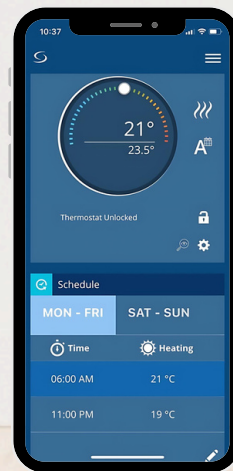

Hvorfor vælge IT700?

Forbedret ydeevne: IT700 tilbyder opgraderede funktioner og en mere jævn brugeroplevelse.

Intet gateway påkrævet: Med en indbygget WiFi-modtager eliminerer IT700 behovet for en ekstra gateway eller Ethernet-forbindelse.

Brugervenligt interface: Den store LCD-skærm og enkle betjeningslementer gør det nemt at administrere dine indstillinger.

Sikker og alsidig: Perfekt til Airbnb-udlejninger og lignende anvendelser med låse-/låse op-funktioner, admin-pin-koder og tilpasningsdygtige installationsmuligheder.

Problemfri integration: IT700 forbinder ubesværet med WZ600 WiFi Zigbee-modtageren til styring af din kedel eller varmepumpe. Det integreres i SALUS Smart Home-økosystemet og parres med enheder som SR600-relæer og SPE600-stik for omfattende kontrol over din opvarmning og dine tilsluttede apparater.

Smart Home Integration:

Styr din IT700 termostat via SALUS Premium Lite-appen, som tilbyder funktioner såsom:

- Auto-, Manuel- og Boost-tilstande
- Tidsplan- og geolokaliseringbaserede justeringer
- Push-notifikationer for statusopdateringer
- Avancerede låsefunktioner for øget sikkerhed

Vælg IT700 Smart-termostaten i dag!

Uanset om du opgraderer dit eksisterende system eller installerer et nyt, tilbyder IT700 den perfekte blanding af moderne design, avanceret teknologi og brugervenlig funktionalitet.