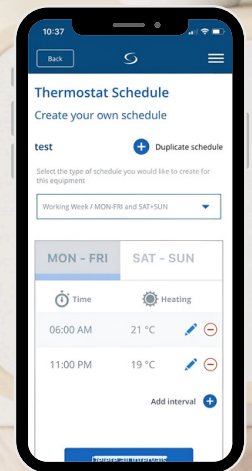

Hvorfor vælge IT700?

Forbedret ydeevne: IT700 tilbyder opgraderede funktioner og en mere jævn brugeroplevelse.

Intet gateway påkrævet: Med en indbygget WiFi-modtager eliminerer IT700 behovet for en ekstra gateway eller Ethernet-forbindelse.

Brugervenligt interface: Den store LCD-skærm og enkle betjeningslementer gør det nemt at administrere dine indstillinger.

Sikker og alsidig: Perfekt til Airbnb-udlejninger og lignende anvendelser med låse-/låse op-funktioner, admin-pin-koder og tilpasningsdygtige installationsmuligheder.

Problemfri integration: IT700 forbinder ubesværet med WZ600 WiFi Zigbee-modtageren til styring af din kedel eller varmepumpe. Det integreres i SALUS Smart Home-økosystemet og parres med enheder som SR600-relæer og SPE600-stik for omfattende kontrol over din opvarmning og dine tilsluttede apparater.

Smart Home Integration:

Styr din IT700 termostat via SALUS Premium Lite-appen, som tilbyder funktioner såsom:

- Auto-, Manuel- og Boost-tilstande
- Tidsplan- og geolokaliseringbaserede justeringer
- Push-notifikationer for statusopdateringer
- Avancerede låsefunktioner for øget sikkerhed

Vælg IT700 Smart-termostaten i dag!

Uanset om du opgraderer dit eksisterende system eller installerer et nyt, tilbyder IT700 den perfekte blanding af moderne design, avanceret teknologi og brugervenlig funktionalitet.