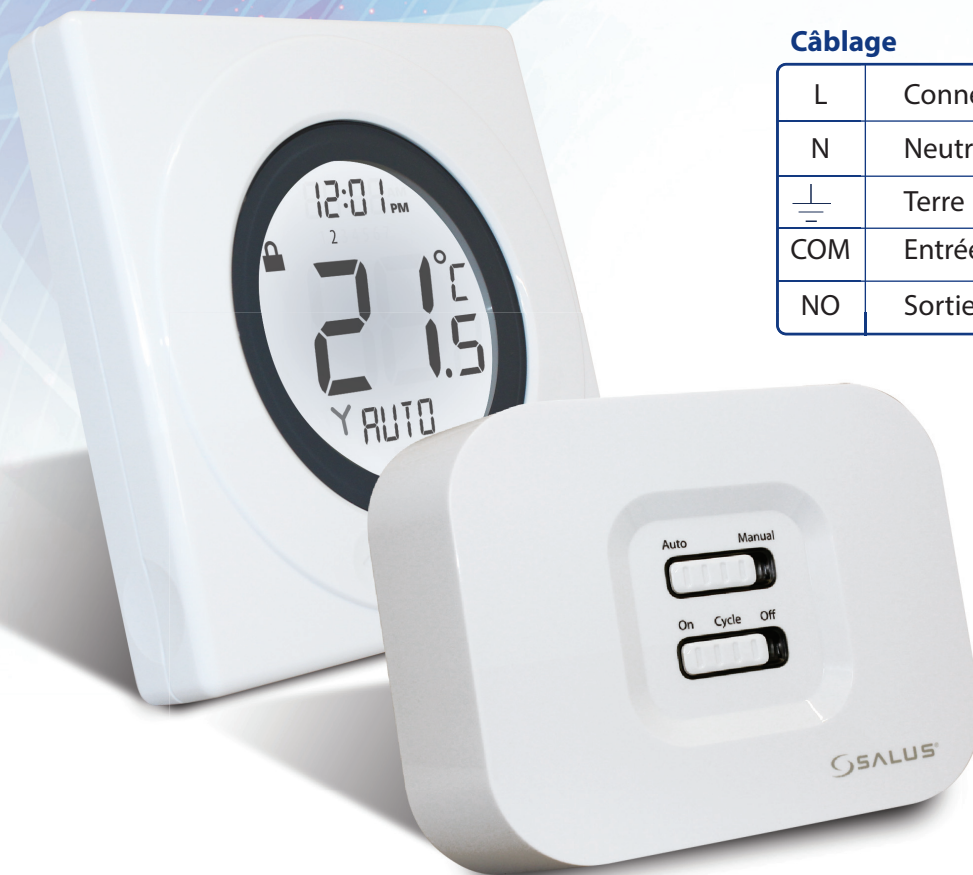

Câblage

L	Connexion sous tension
N	Neutre
	Terre
COM	Entrée
NO	Sortie commutée

3, rue Jules Verne Parc d'Activités Airspace, 33187 LE HAILLAN, Cedex, France,

T: 05 56 08 62 59 | F: 05 56 42 58 15 | E: info@cbm.fr

www.cbm.fr