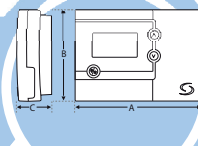

Connexions internes de la chaudière

1	Connexion du neutre
2	Connexion sous tension
3	Entrée sous tension
4	Sortie commutée

RT 500 Dimensions

- A - Width 130 mm
- B - Height 95 mm
- C - Depth 40 mm

Boiler Control Dimensions