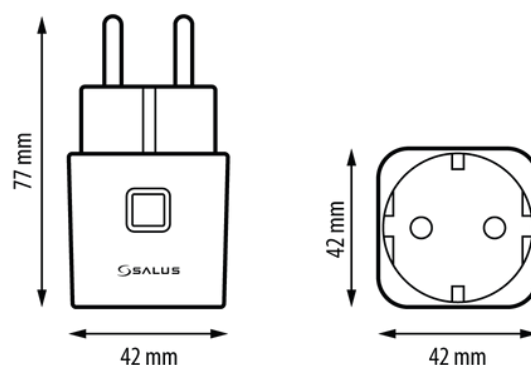

Betriebsspannung:	230V AC 50 Hz
Funk-Protokoll:	ZigBee 2.4 GHz
Max. Umgebungstemperatur:	0°C - 50°C
Max. Schaltstrom:	16A
Abmessungen (mm):	42 x 42 x 77

Artikel-Nr. **112664**

Prise intelligente

La prise intelligente SALUS se branche directement sur une prise de courant existante. Elle permet le contrôle par smartphone de l'appareil branché sur la SPE600 à l'aide de l'application Smart Home SALUS. Elle doit être utilisée en association avec la passerelle Smart Home SALUS.

Alimentation électrique:	230 V c.a. 50 Hz
Fréquence radio:	Zigbee 2,4 GHz HA 1.2
Température de stockage:	-10°C - 50°C
Pouvoir de coupure:	16(5) A
Dimensions (mm):	L-42 x H-42 x P-40

Priză inteligentă

CARACTERISTICI