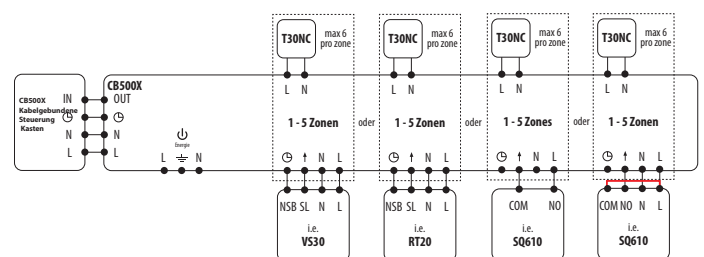

Datum/Version

February 2023
V1.0

Technischer Haftungsausschluss

Alle Rechte und technische Änderungen vorbehalten.
We reserve the right to alter our products without notice. This also applies to products already on order provided that such changes do not change the functionality of the product

Kontakt

SALUS Controls GmbH
Dieselstrasse 34
63165 Mühlheim am Main
Tel: 06108-825850
Fax: 06108-8258529
Verkauf: Verkauf@salus-controls.de