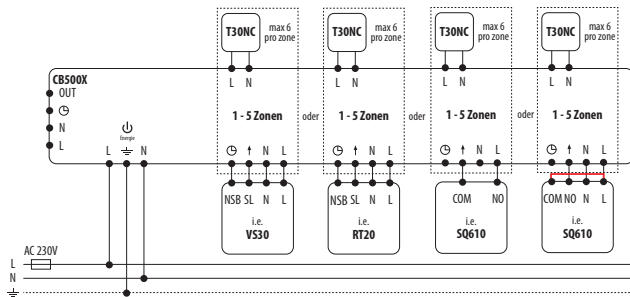

Datum/Version

February 2023
V1.0

Technischer Haftungsausschluss

Alle Rechte und technische Änderungen vorbehalten.
We reserve the right to alter our products without notice. This also applies to products already on order provided that such changes do not change the functionality of the product

Kontakt

SALUS Controls GmbH
Dieselstrasse 34
63165 Mühlheim am Main
Tel: 06108-825850
Fax: 06108-8258529
Verkauf: Verkauf@salus-controls.de