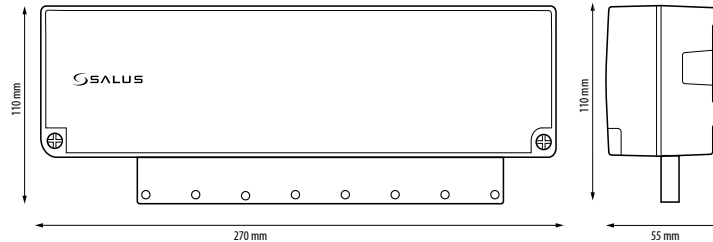

Technical Datasheet Technisches Datenblatt

Deutsch

Klemmleiste CB500X

Die CB500X ist eine festverdrahtete Klemmleiste in der Standardausführung. Mit der 230V-Klemmleiste können Sie 5 verschiedene Zonen ansteuern. Sie kann als eigenständige Einheit oder als Erweiterung für die CB500X-Klemmleiste verwendet werden.

Eigenschaften

- Anzahl der Anschlüsse für Stellantriebe variabel: 6-2-4-4-4
- Die Federklemmen sind sehr einfach zu handhaben
- Zugentlastung für alle Kabel enthalten
- kann mit max.2 weiteren Klemmleisten CB500X erweitert werden
- Sehr flaches Gehäuse, ideal für Verteilerschränke

Produkt	Klemmleiste CB500X, 5 Zonen, 230V fest verkabelt, Standardvariante
Spannung	230V AC 50 Hz
Schaltstrom max.:	1 A
Ausgangsspannung	Stellantrieb (AC 230V)
Abmessungen (mm)	270 x 110 x 55

English

Wiring Center CB500X

The CB500X is a standard hardwired Wiring Center. You can control 5 different zones with the 230V. It can be used as a standalone unit or as an extension for the CB500X-Wiring Center

Features

- Controls 5 independent heating zones
- Connections for variabel amount of actuators 6-2-4-4-4
- very easy connection
- Strainrelief for all Wires
- can be extended with max. 2 more CB500X Wiring centers
- Very slim Housing for perfect fit in the Cabinet

Product	Wiringcenter CB500X, 5 zones, 230V hardwired, standard variant
Current	230V AC 50 Hz
Switching max.:	1 A
Output	Actuator (AC 230V)
Size (mm)	270 x 110 x 55