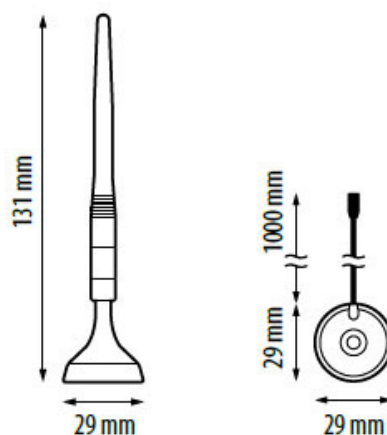

Artikel-Nr.	132803
-------------	--------

Ekstern antenne til KL08RF

Bruges når der er behov for at forbedre KL08RF sende og modtage forhold. Når f.eks. KL08RF er placeret i et metalskab eller lign.

Dimensioner: B-40 H-40 D-70 mm

Beskrivelse

- Skrues på i bunden af KL08RF

VVS-nr. 4023255399

Antena zewnętrzna do listwy KL08RF

► **130 PLN** 615171361

Cechy produktu:

- zwiększa zasięg sygnału komunikacyjnego
- umożliwia szybki montaż za pomocą wbudowanego magnesu
- prosta i łatwa w instalacji

Wymiary [mm]	H=131 Ø=29
Dł. przewodu [cm]	100
Montaż	magnetyczny
Wtyk	SMA-K