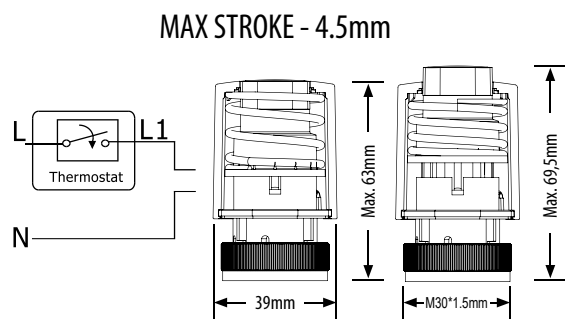

Montage - Assembly - Montage - Montaje - Montaggio -
Montering - Asennus - Montaż

Room / Raum

Heating Circuit No. / Heizkreis-Nr.

FUNCTION

Funktionsweise - Function mode - Mode de fonctionnement -
Funcionamiento - Werkwijze - Modo di funzione - Funktionsmade -
Funktionsmodus - Funktionsatt - Toimintaperiaate - Zasada dzialania

<input type="checkbox"/>	T30NC230WP	230V
<input type="checkbox"/>	T30NC24WP	24V

Y	W								
20	1	8	15	22	29	36	43	50	
21	2	9	16	23	30	37	44	51	
22	3	10	17	24	31	38	45	52	
23	4	11	18	25	32	39	46		
24	5	12	19	26	33	40	47		
25	6	13	20	27	34	41	48		
26	7	14	21	28	35	42	49		

24V Version
 Input : 24V, 250mA(max)
 Power : 2W
 IP54
 5-60°C
 F : 100N +/- 10%

230V Version
 Input : 230V, 200mA(max)
 Power : 2W
 IP54
 5-60°C
 F : 100N +/- 10%

Product Compliance

This product complies with the essential requirement and other relevant provisions of the following directives: