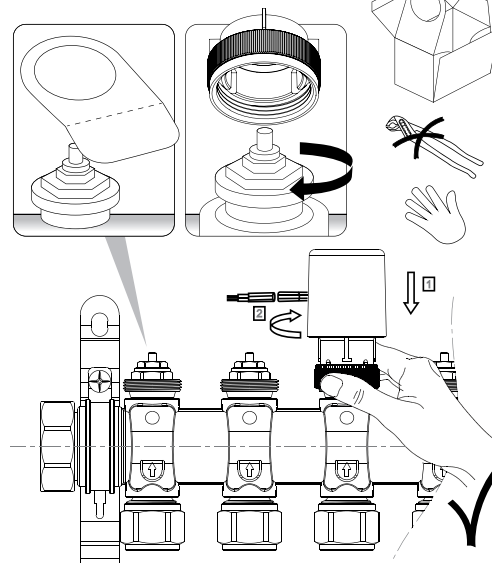

Montage - Assembly - Montage - Montaje - Montaggio -
Montering - Asennus - Montaż

Room / Raum

Heating Circuit No. / Heizkreis-Nr.

FUNCTION

Funktionsweise - Function mode - Mode de fonctionnement -
Funcionamiento - Werkwijze - Modo di funzione - Funktionsmade -
Funktionsmodus - Funktionsatt - Toimintaperiaate - Zasada dzialania

<input type="checkbox"/>	T30NC230WP	230V
<input type="checkbox"/>	T30NC24WP	24V

Y	W								
20	1	8	15	22	29	36	43	50	
21	2	9	16	23	30	37	44	51	
22	3	10	17	24	31	38	45	52	
23	4	11	18	25	32	39	46		
24	5	12	19	26	33	40	47		
25	6	13	20	27	34	41	48		
26	7	14	21	28	35	42	49		