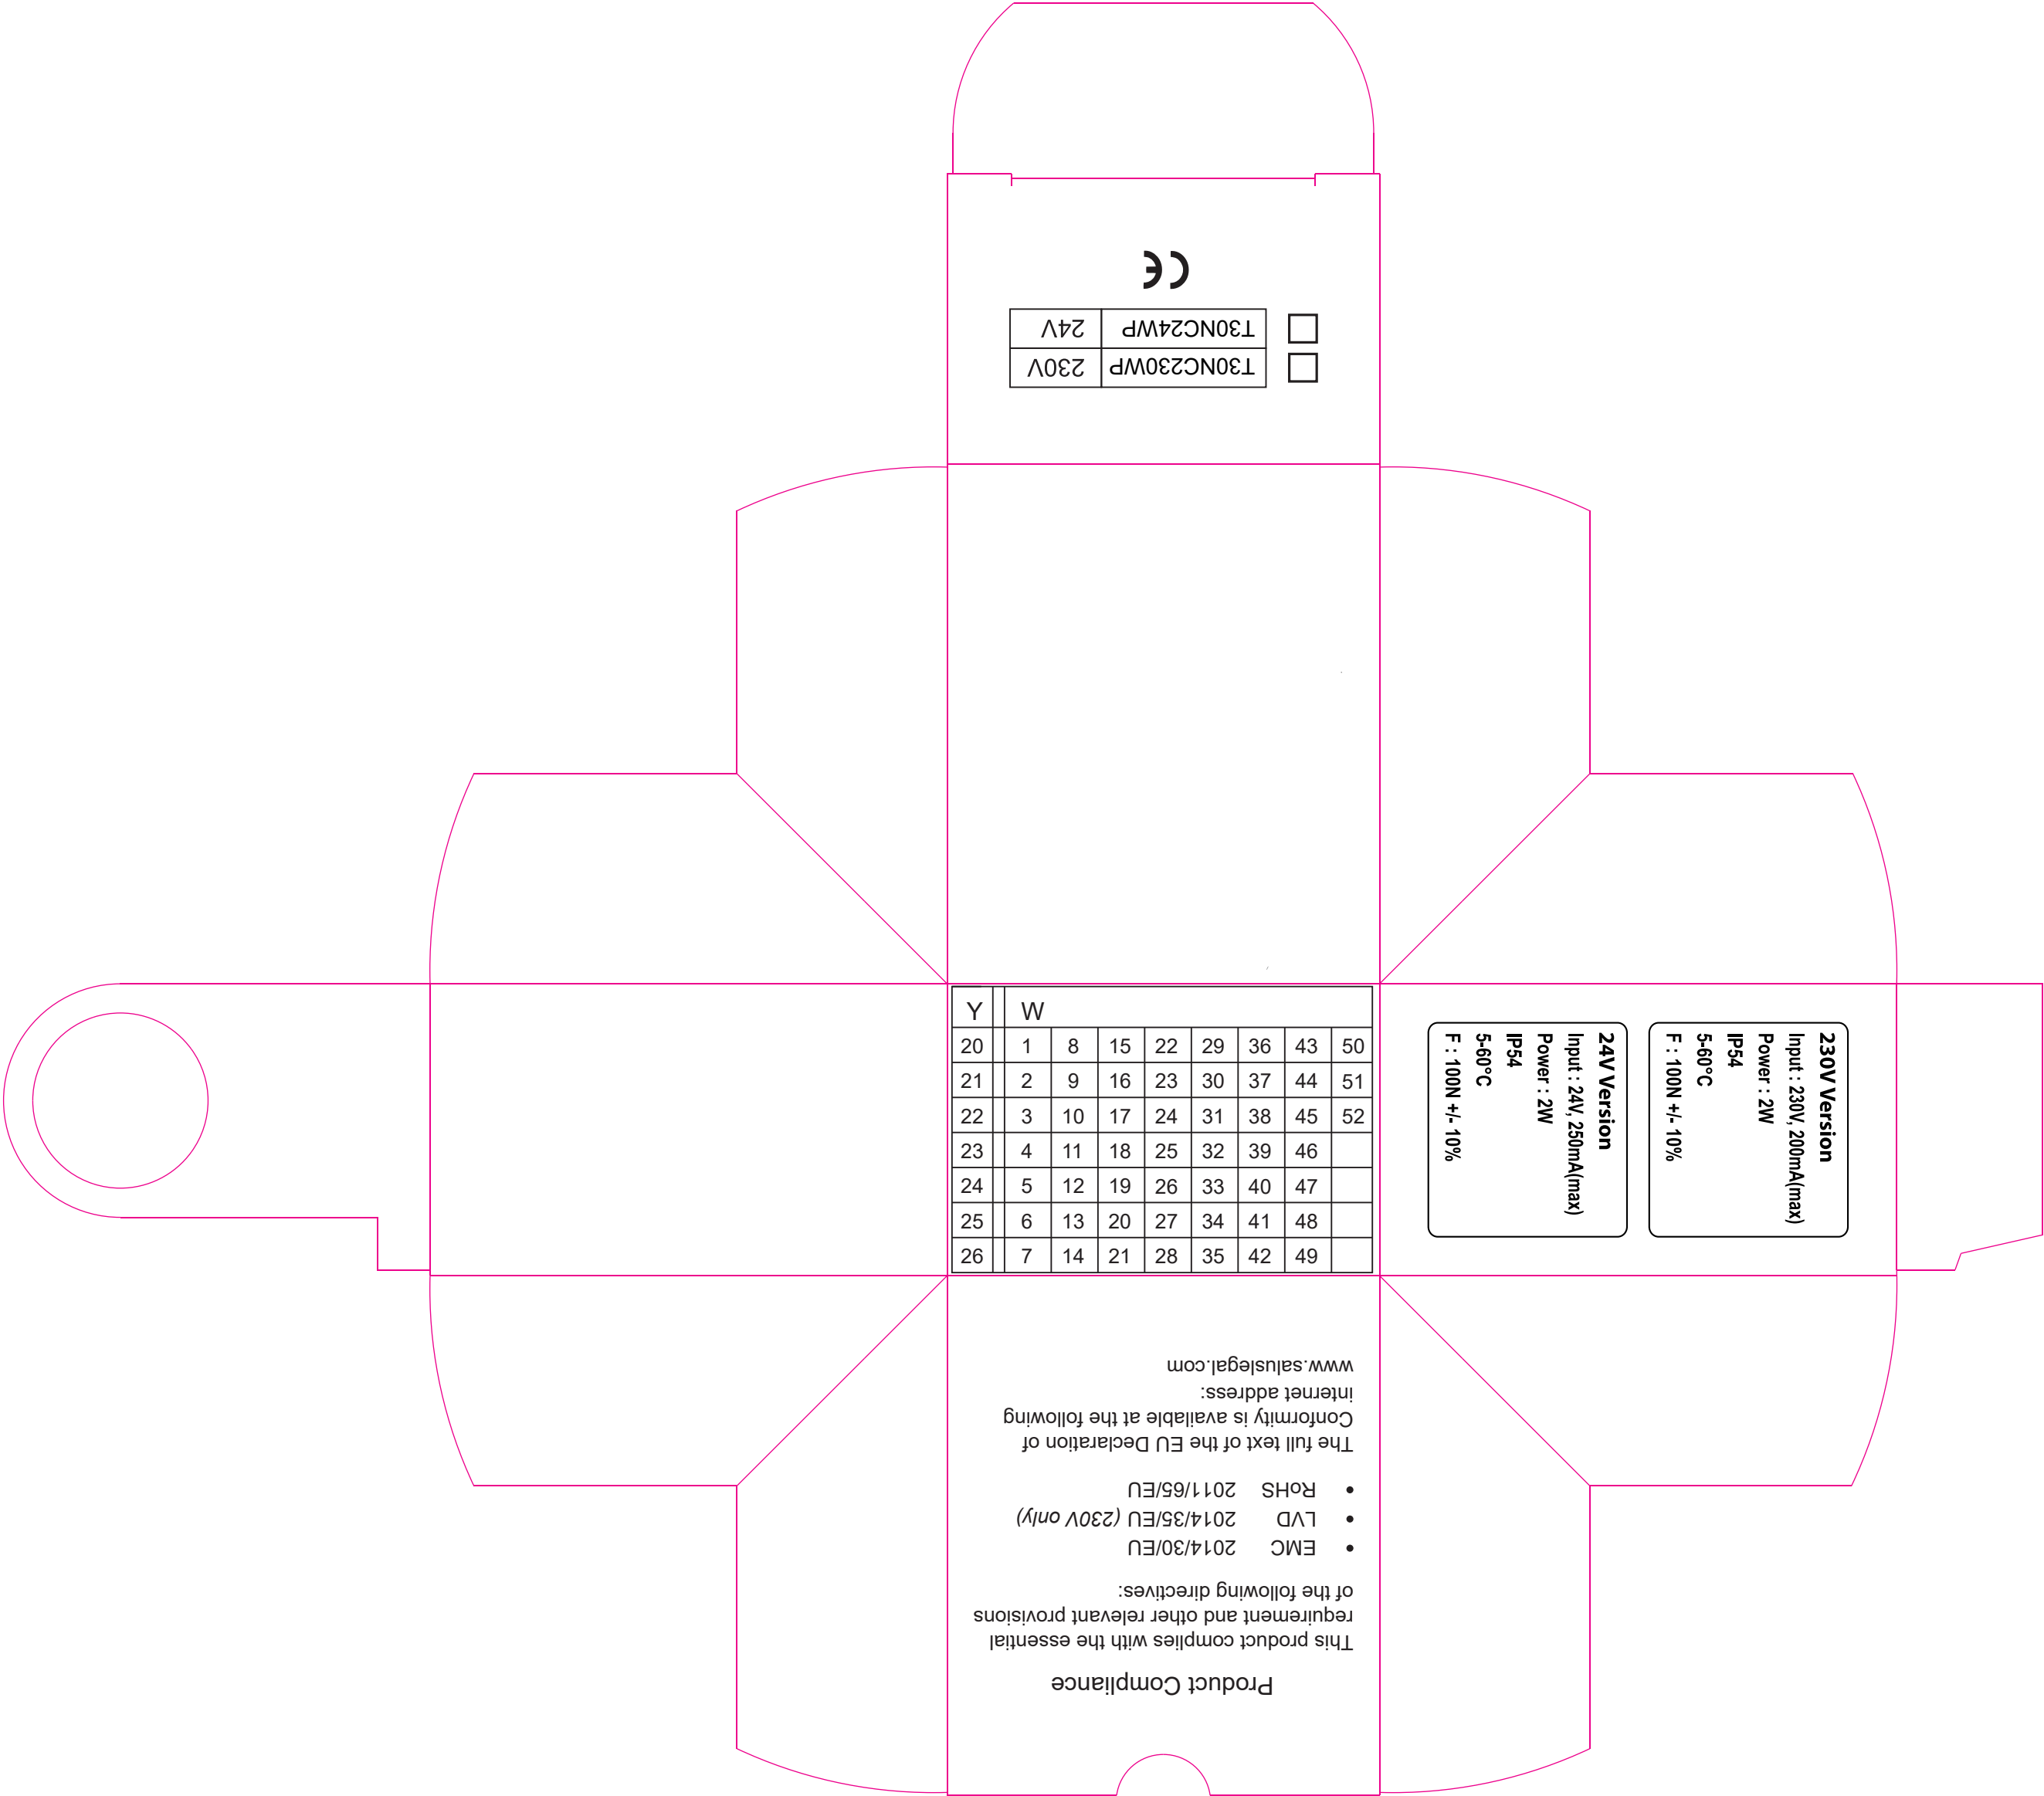

<input type="checkbox"/>	T30NC230WP	230V
<input type="checkbox"/>	T30NC24WP	24V

Y	W								
20	1	8	15	22	29	36	43	50	
21	2	9	16	23	30	37	44	51	
22	3	10	17	24	31	38	45	52	
23	4	11	18	25	32	39	46		
24	5	12	19	26	33	40	47		
25	6	13	20	27	34	41	48		
26	7	14	21	28	35	42	49		