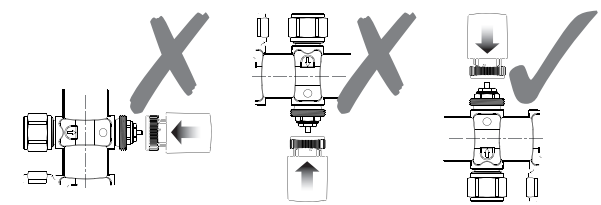

Montage - Assembly - Montage - Montaje - Montaggio -
Montering - Asennus - Montaż

Room / Raum

Heating Circuit No. / Heizkreis-Nr.

FUNCTION

Funktionsweise - Function mode - Mode de fonctionnement -
Funcionamiento - Werkwijze - Modo di funzione - Funktionsmade -
Funktionsmodus - Funktionsatt - Toimintaperiaate - Zasada dzialania

<input type="checkbox"/>	T30NC230WP	230V
<input type="checkbox"/>	T30NC24WP	24V

Y	W								
20	1	8	15	22	29	36	43	50	
21	2	9	16	23	30	37	44	51	
22	3	10	17	24	31	38	45	52	
23	4	11	18	25	32	39	46		
24	5	12	19	26	33	40	47		
25	6	13	20	27	34	41	48		
26	7	14	21	28	35	42	49		

24V Version
 Input : 24V, 250mA(max)
 Power : 2W
 IP54
 5-60°C
 F : 100N +/- 10%

230V Version
 Input : 230V, 200mA(max)
 Power : 2W
 IP54
 5-60°C
 F : 100N +/- 10%

Product Compliance

This product complies with the essential requirement and other relevant provisions of the following directives: