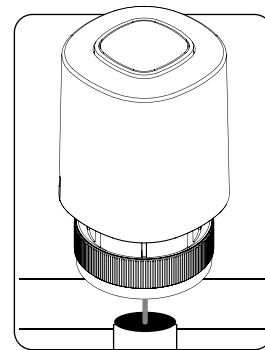

Montage - Assembly - Montage - Montaje - Montaggio -
Montering - Asennus - Montaż

Room / Raum

Heating Circuit No. / Heizkreis-Nr.

FUNCTION

Funktionsweise - Function mode - Mode de fonctionnement -
Funcionamiento - Werkwijze - Modo di funzione - Funktionsmade -
Funktionsmodus - Funktionsatt - Toimintaperiaate - Zasada dzialania

<input type="checkbox"/>	T30NC230WP	230V
<input type="checkbox"/>	T30NC24WP	24V

Y	W								
20	1	8	15	22	29	36	43	50	
21	2	9	16	23	30	37	44	51	
22	3	10	17	24	31	38	45	52	
23	4	11	18	25	32	39	46		
24	5	12	19	26	33	40	47		
25	6	13	20	27	34	41	48		
26	7	14	21	28	35	42	49		