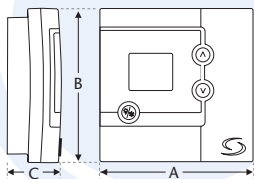

#### RF Dimensions

E - Width 90 mm  
D - Height 90 mm  
F - Depth 50 mm

#### RT300 Dimensions

A - Width 95 mm  
B - Height 95 mm  
C - Depth 40 mm