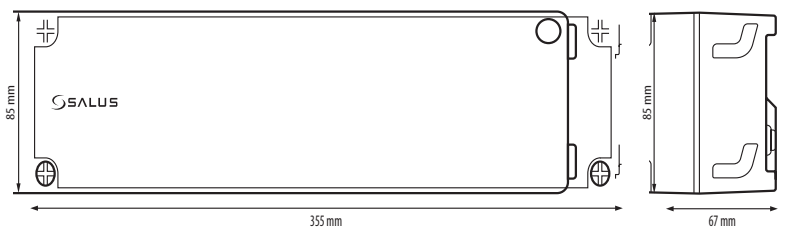

## Date tehnice

Tip produs	Centru de comandă cu 8 zone
Alimentare	230 V AC 50 Hz
Conexiune RF	ZigBee 2.4 Ghz
Amperaj max	5 A
leșire	NO/COM
Dimensiuni (mm)	355 x 83 x 67