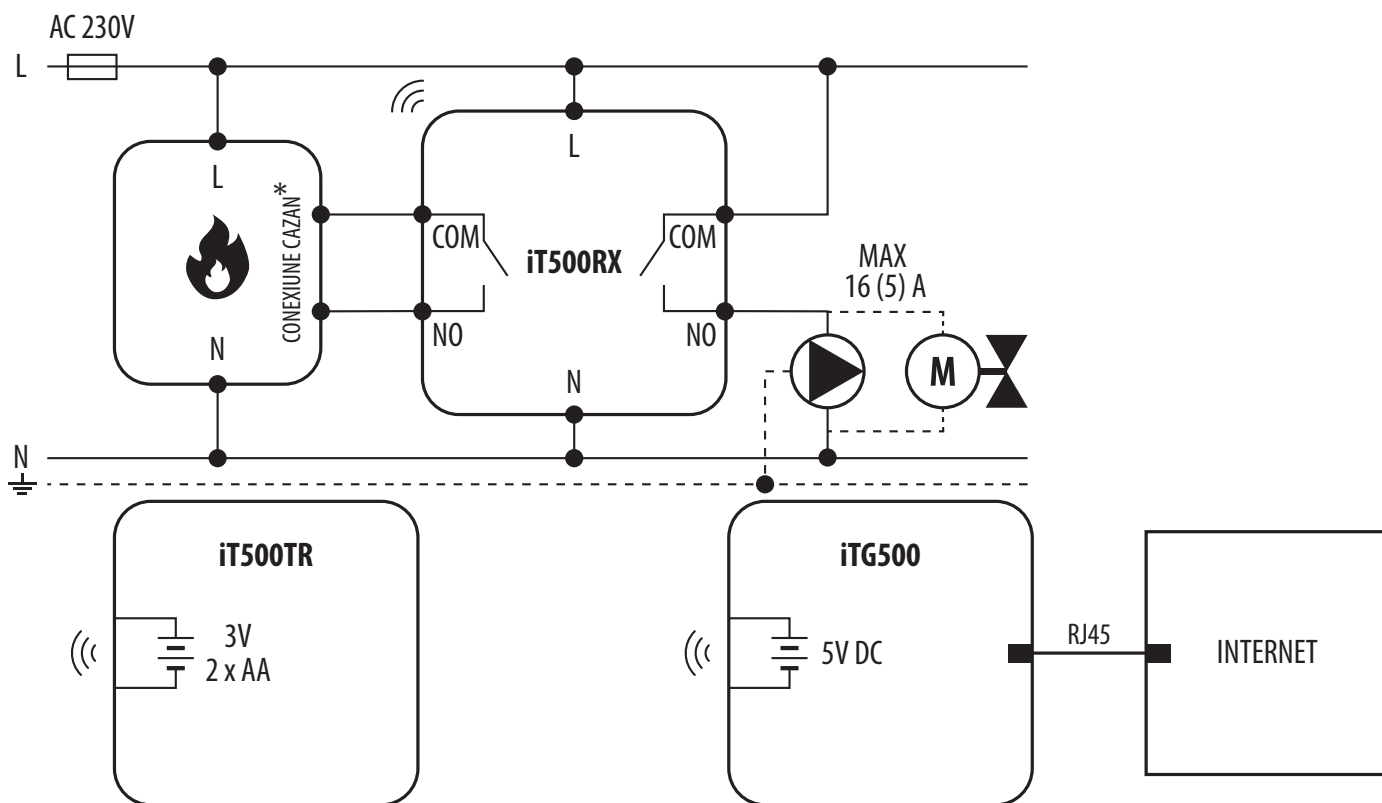

iT500 - Diagramă conexiuni electrice.

LEGENDĂ

	Alimentare cu baterii		Comunicare Wireless
L, N	230V AC		Pompă
	Fuse		Vane motorizate
COM, NO, NC	leșire lipsită de potențial		Senzor de temperatură
S, S1, S2	Borne de intrare		Ventilator cu 3 viteze 230V AC
SL	230V AC voltage leșire		Bec sau altă sarcină
	Contact normal deschis NO		Actuator termoelectric
	Contact normal închis NC		Programator
	Comutator NC/COM/NO		Contact extern, normal deschis
	Cazan- Conexiune la cazan		Convertor de energie