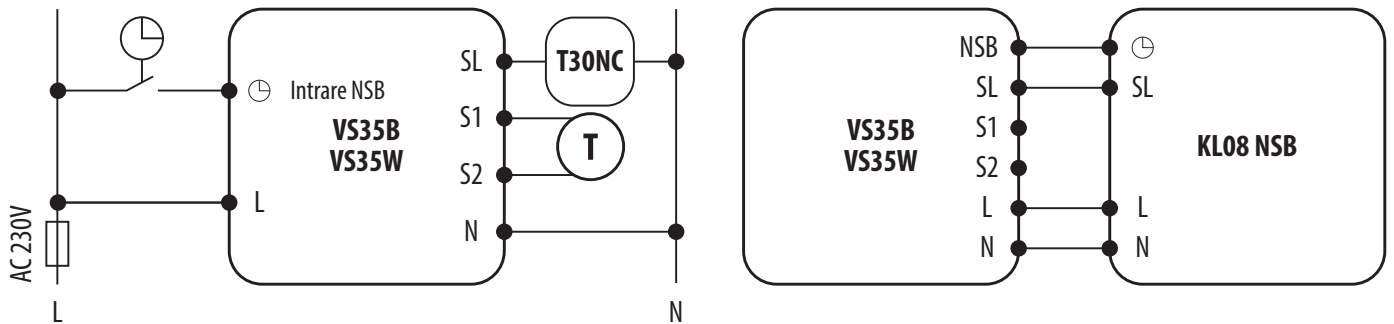

# VS35B - Diagramă conexiuni electrice.

## LEGENDĂ

	Alimentare cu baterii		Comunicare Wireless
L, N	230V AC		Pompă
	Fuse		Vane motorizate
COM, NO, NC	leșire lipsită de potențial		Senzor de temperatură
S, S1, S2	Borne de intrare		Ventilator cu 3 viteze 230V AC
SL	230V AC voltage leșire		Bec sau altă sarcină
	Contact normal deschis NO		Actuator termoelectric
	Contact normal închis NC		Programator
	Comutator NC/COM/NO		Contact extern, normal deschis
	Cazan- Conexiune la cazan		Convertor de energie