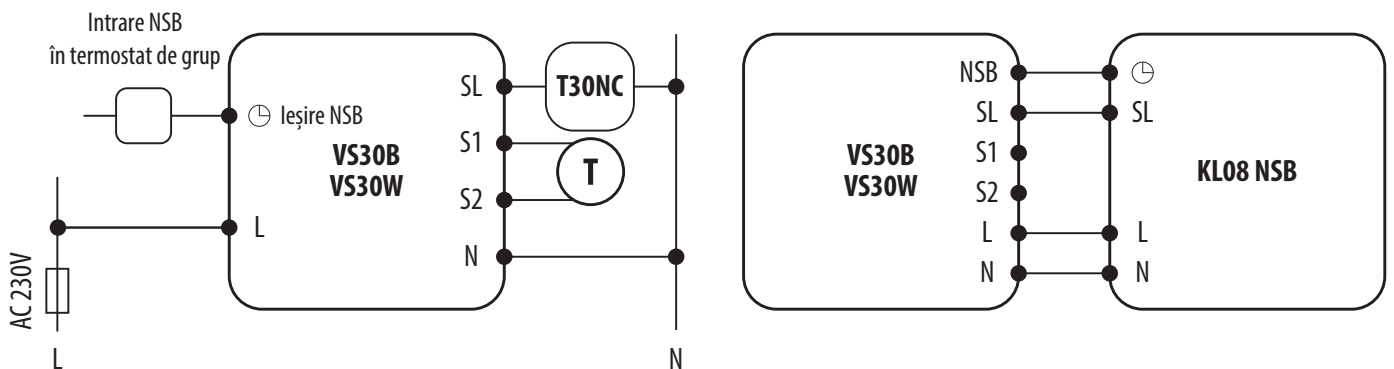

# VS30B - Diagramă conexiuni electrice.

## LEGENDĂ

	Alimentare cu baterii		Comunicare Wireless
L, N	230V AC		Pompă
	Fuse		Vane motorizate
COM, NO, NC	leșire lipsită de potențial		Senzor de temperatură
S, S1, S2	Borne de intrare		Ventilator cu 3 viteze 230V AC
SL	230V AC voltage leșire		Bec sau altă sarcină
	Contact normal deschis NO		Actuator termoelectric
	Contact normal închis NC		Programator
	Comutator NC/COM/NO		Contact extern, normal deschis
	Cazan- Conexiune la cazan		Convertor de energie