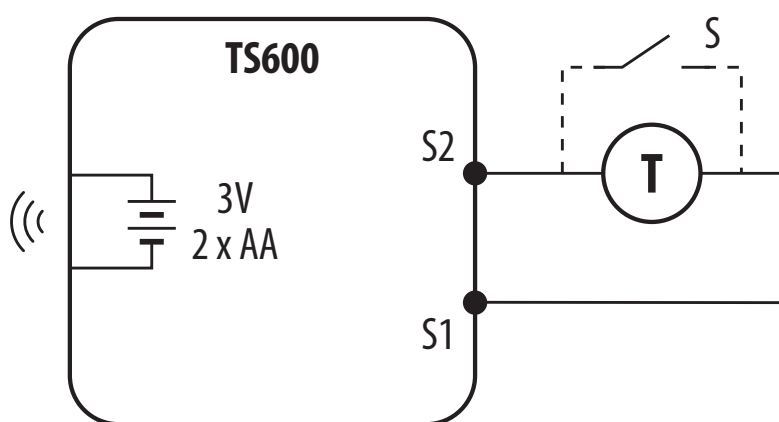

TS600 - Diagramă conexiuni electrice.

LEGENDĂ

	Alimentare cu baterii		Comunicare Wireless
	L, N 230V AC		Pompă
	Fuse		Vane motorizate
	COM, NO, NC Ieșire lipsită de potențial		Senzor de temperatură
	S, S1, S2 Borne de intrare		Ventilator cu 3 viteze 230V AC
	SL 230V AC voltage ieșire		Bec sau altă sarcină
	Contact normal deschis NO		Actuator termoelectric
	Contact normal închis NC		Programator
	Comutator NC/COM/NO		Contact extern, normal deschis
	Cazan- Conexiune la cazan		Convertor de energie