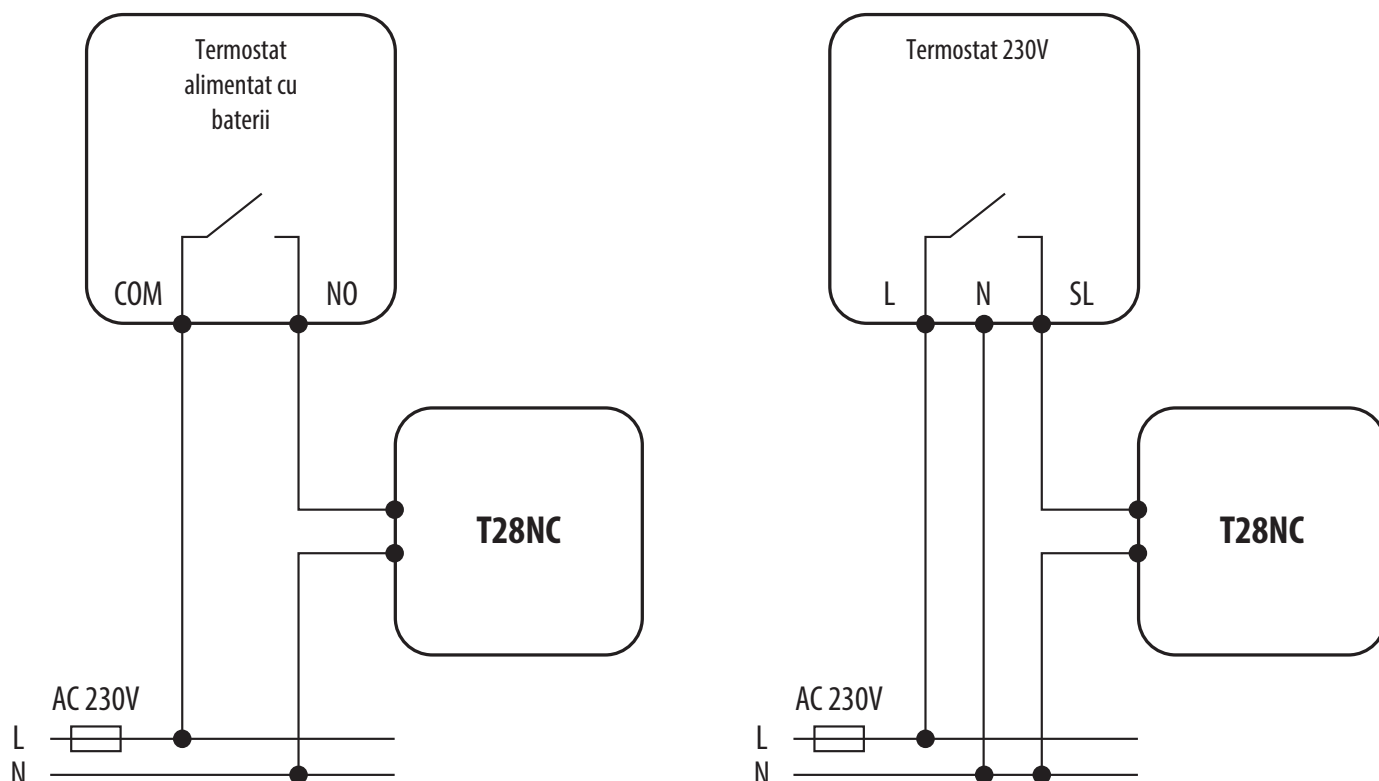

T28NC 230V M28X1,5 - Diagramă conexiuni electrice.

LEGENDĂ

	Alimentare cu baterii		Comunicare Wireless
L, N	230V AC		Pompă
	Fuse		Vane motorizate
COM, NO, NC	leșire lipsită de potențial		Senzor de temperatură
S, S1, S2	Borne de intrare		Ventilator cu 3 viteze 230V AC
SL	230V AC voltage leșire		Bec sau altă sarcină
	Contact normal deschis NO		Actuator termoelectric
	Contact normal închis NC		Programator
	Comutator NC/COM/NO		Contact extern, normal deschis
	Cazan- Conexiune la cazan		Convertor de energie