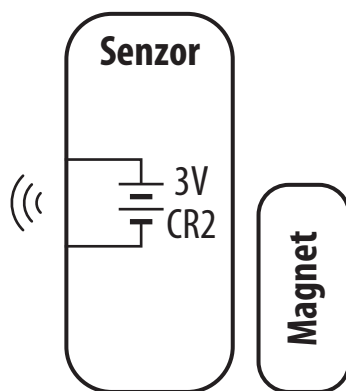

SW600 -Diagramă conexiuni electrice.

LEGENDĂ

	Alimentare cu baterii		Comunicare Wireless
L, N	230V AC		Pompă
	Fuse		Vane motorizate
COM, NO, NC	leșire lipsită de potențial		Senzor de temperatură
S, S1, S2	Borne de intrare		Ventilator cu 3 viteze 230V AC
SL	230V AC voltage leșire		Bec sau altă sarcină
	Contact normal deschis NO		Actuator termoelectric
	Contact normal închis NC		Programator
	Comutator NC/COM/NO		Contact extern, normal deschis
	Cazan- Conexiune la cazan		Convertor de energie