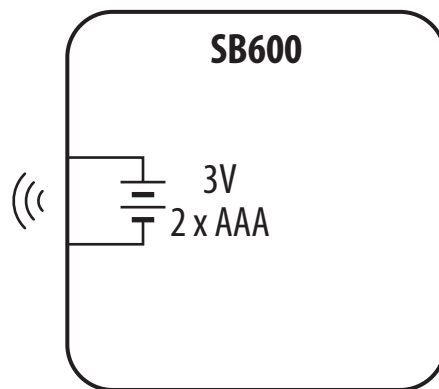

SB600 - Diagramă conexiuni electrice.

LEGENDĂ

	Alimentare cu baterii		Comunicare Wireless
L, N	230V AC		Pompă
	Fuse		Vane motorizate
COM, NO, NC	leșire lipsită de potențial		Senzor de temperatură
S, S1, S2	Borne de intrare		Ventilator cu 3 viteze 230V AC
SL	230V AC voltage leșire		Bec sau altă sarcină
	Contact normal deschis NO		Actuator termoelectric
	Contact normal închis NC		Programator
	Comutator NC/COM/NO		Contact extern, normal deschis
	Cazan- Conexiune la cazan		Convertor de energie