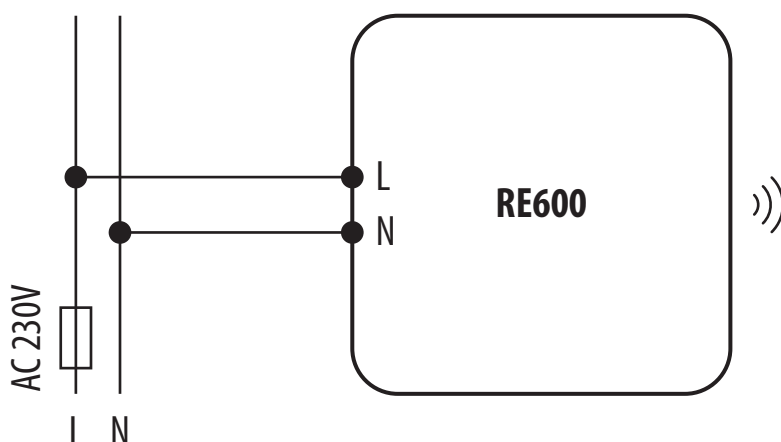

RE600 - Diagramă conexiuni electrice.

LEGENDĂ

	Alimentare cu baterii		Comunicare Wireless
L, N	230V AC		Pompă
	Fuse		Vane motorizate
COM, NO, NC	leșire lipsită de potențial		Senzor de temperatură
S, S1, S2	Borne de intrare		Ventilator cu 3 viteze 230V AC
SL	230V AC voltage leșire		Bec sau altă sarcină
	Contact normal deschis NO		Actuator termoelectric
	Contact normal închis NC		Programator
	Comutator NC/COM/NO		Contact extern, normal deschis
	Cazan- Conexiune la cazan		Convertor de energie