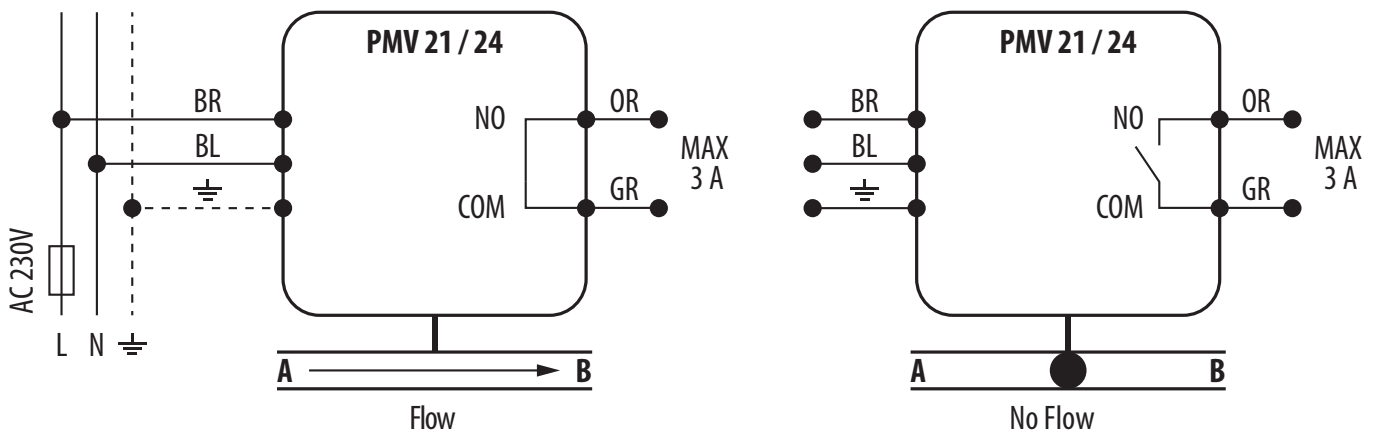

PMV21/PMV24 - Diagramă conexiuni electrice.

LEGENDĂ

	Alimentare cu baterii		Comunicare Wireless
L, N	230V AC		Pompă
	Fuse		Vane motorizate
COM, NO, NC	leșire lipsită de potențial		Senzor de temperatură
S, S1, S2	Borne de intrare		Ventilator cu 3 viteze 230V AC
SL	230V AC voltage leșire		Bec sau altă sarcină
	Contact normal deschis NO		Actuator termoelectric
	Contact normal închis NC		Programator
	Comutator NC/COM/NO		Contact extern, normal deschis
	Cazan- Conexiune la cazan		Convertor de energie