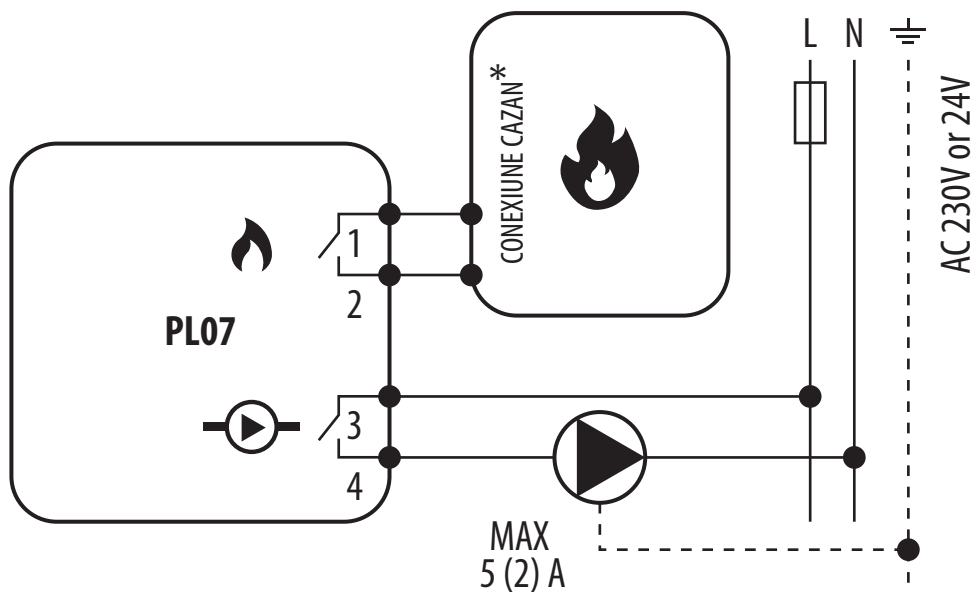

# PL07 - Diagramă conexiuni electrice.

## LEGENDĂ

	Alimentare cu baterii		Comunicare Wireless
L, N	230V AC		Pompă
	Fuse		Vane motorizate
COM, NO, NC	leșire lipsită de potențial		Senzor de temperatură
S, S1, S2	Borne de intrare		Ventilator cu 3 viteze 230V AC
SL	230V AC voltage leșire		Bec sau altă sarcină
	Contact normal deschis NO		Actuator termoelectric
	Contact normal închis NC		Programator
	Comutator NC/COM/NO		Contact extern, normal deschis
	Cazan- Conexiune la cazan		Convertor de energie