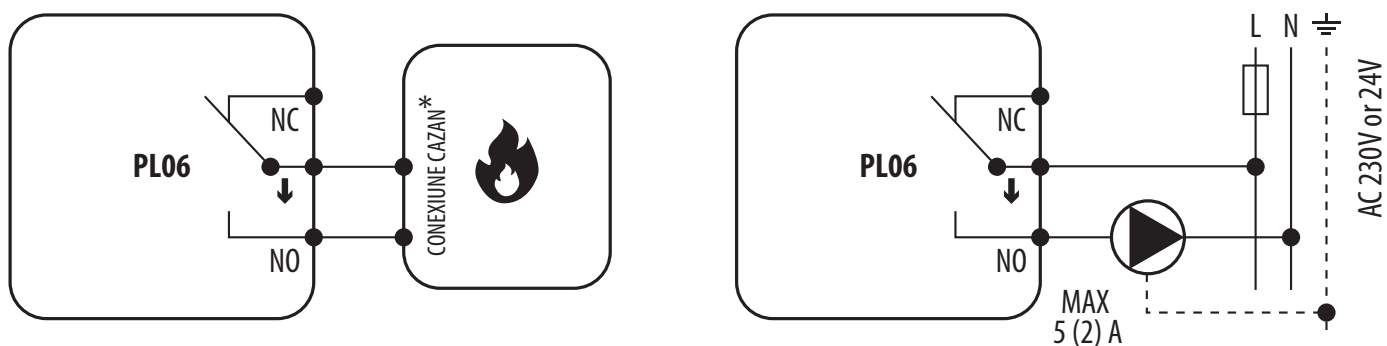

PL06 - Diagramă conexiuni electrice.

LEGENDĂ

	Alimentare cu baterii		Comunicare Wireless
L, N	230V AC		Pompă
	Fuse		Vane motorizate
COM, NO, NC	leșire lipsită de potențial		Senzor de temperatură
S, S1, S2	Borne de intrare		Ventilator cu 3 viteze 230V AC
SL	230V AC voltage leșire		Bec sau altă sarcină
	Contact normal deschis NO		Actuator termoelectric
	Contact normal închis NC		Programator
	Comutator NC/COM/NO		Contact extern, normal deschis
	Cazan- Conexiune la cazan		Convertor de energie