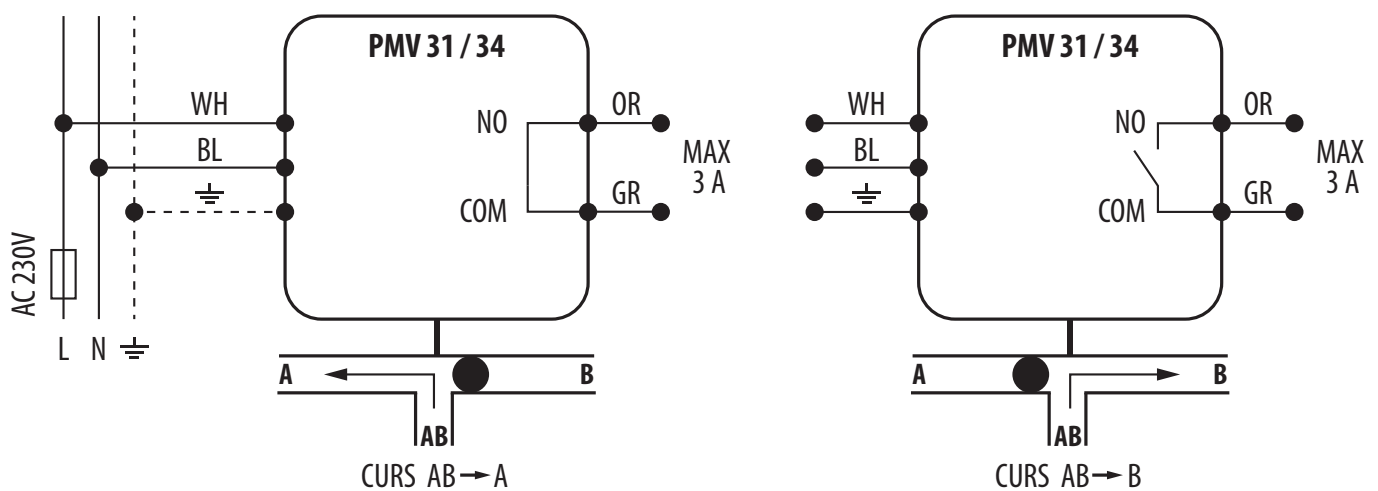

PMV31/PMV34 - Diagramă conexiuni electrice.

LEGENDĂ

	Alimentare cu baterii		Comunicare Wireless
L, N	230V AC		Pompă
	Fuse		Vane motorizate
COM, NO, NC	leșire lipsită de potențial		Senzor de temperatură
S, S1, S2	Borne de intrare		Ventilator cu 3 viteze 230V AC
SL	230V AC voltage leșire		Bec sau altă sarcină
	Contact normal deschis NO		Actuator termoelectric
	Contact normal închis NC		Programator
	Comutator NC/COM/NO		Contact extern, normal deschis
	Cazan- Conexiune la cazan		Convertor de energie