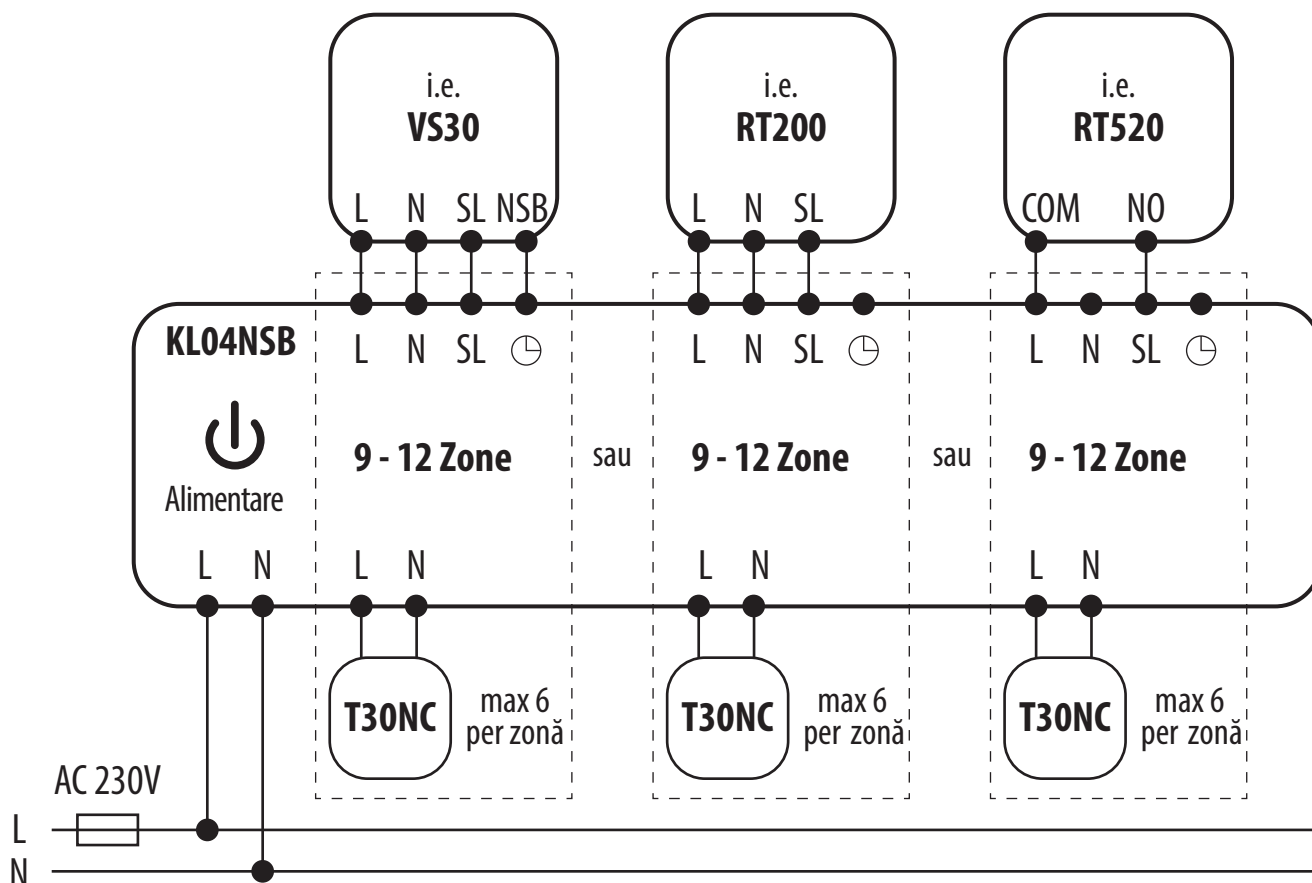

# KL04NSB - Diagramă conexiuni electrice.

## LEGENDĂ

	Alimentare cu baterii		Comunicare Wireless
L, N	230V AC		Pompă
	Fuse		Vane motorizate
COM, NO, NC	leșire lipsită de potențial		Senzor de temperatură
S, S1, S2	Borne de intrare		Ventilator cu 3 viteze 230V AC
SL	230V AC voltage leșire		Bec sau altă sarcină
	Contact normal deschis NO		Actuator termoelectric
	Contact normal închis NC		Programator
	Comutator NC/COM/NO		Contact extern, normal deschis
	Cazan- Conexiune la cazan		Convertor de energie