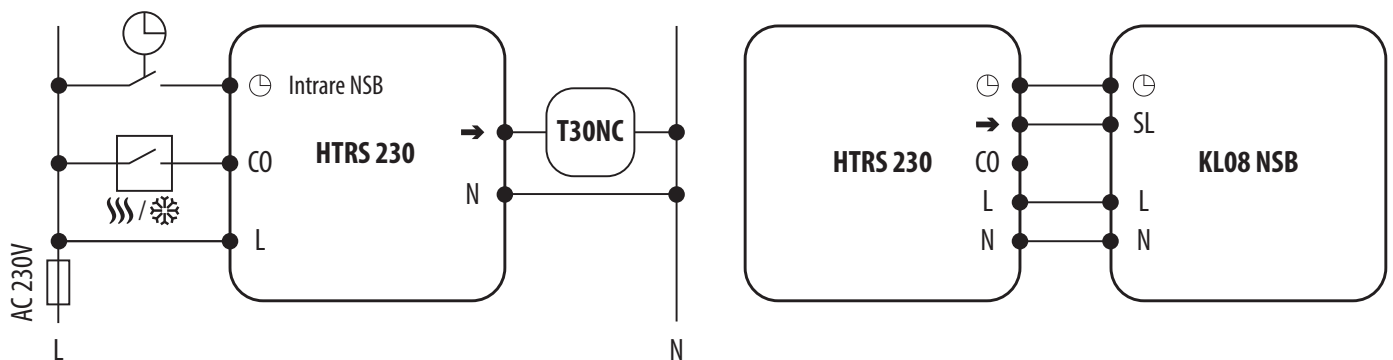

HTRS230(30) - Diagramă conexiuni electrice.

LEGENDĂ

	Alimentare cu baterii		Comunicare Wireless
L, N	230V AC		Pompă
	Fuse		Vane motorizate
COM, NO, NC	leșire lipsită de potențial		Senzor de temperatură
S, S1, S2	Borne de intrare		Ventilator cu 3 viteze 230V AC
SL	230V AC voltage leșire		Bec sau altă sarcină
	Contact normal deschis NO		Actuator termoelectric
	Contact normal închis NC		Programator
	Comutator NC/COM/NO		Contact extern, normal deschis
	Cazan- Conexiune la cazan		Convertor de energie