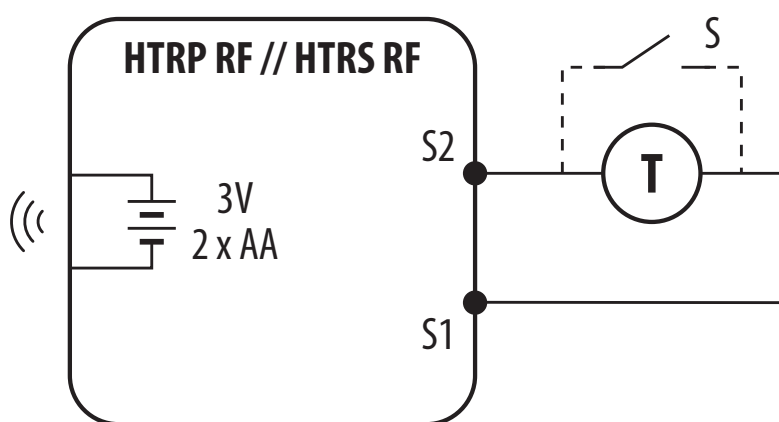

HTRP-RF(50) - Diagramă conexiuni electrice.

LEGENDĂ

	Alimentare cu baterii		Comunicare Wireless
L, N	230V AC		Pompă
	Fuse		Vane motorizate
COM, NO, NC	leșire lipsită de potențial		Senzor de temperatură
S, S1, S2	Borne de intrare		Ventilator cu 3 viteze 230V AC
SL	230V AC voltage leșire		Bec sau altă sarcină
	Contact normal deschis NO		Actuator termoelectric
	Contact normal închis NC		Programator
	Comutator NC/COM/NO		Contact extern, normal deschis
	Cazan- Conexiune la cazan		Convertor de energie