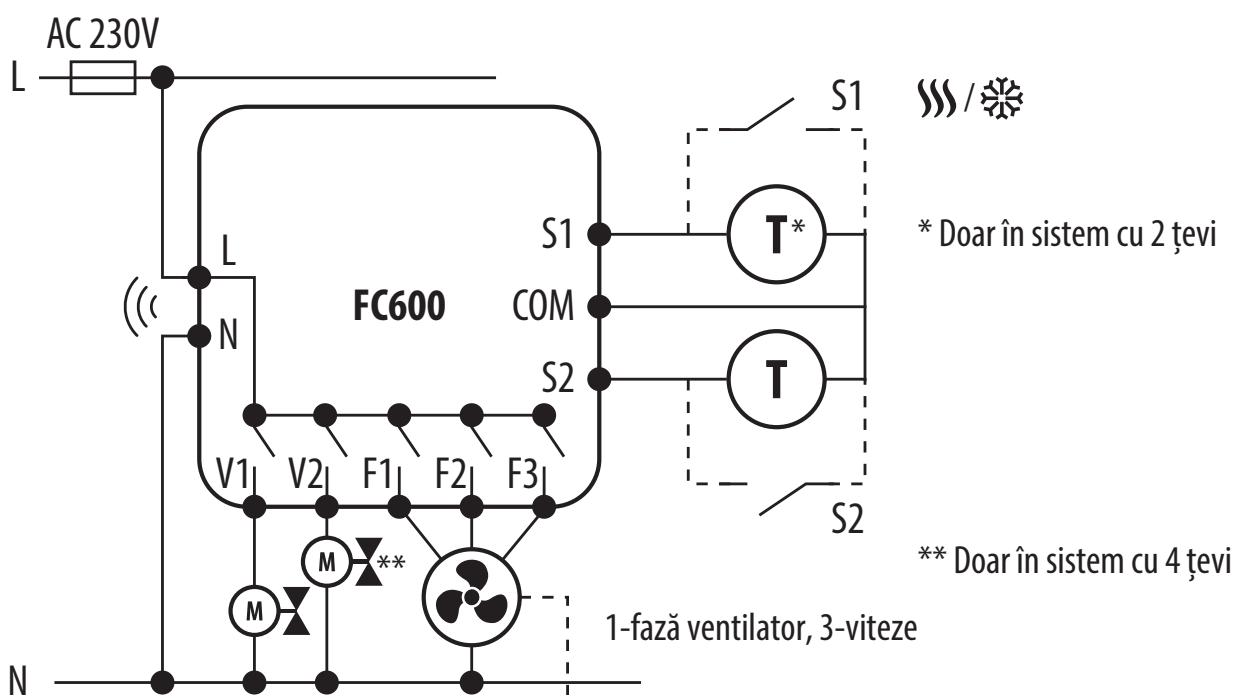

FC600 - Diagramă conexiuni electrice.

LEGENDĂ

	Alimentare cu baterii		Comunicare Wireless
L, N	230V AC		Pompă
	Fuse		Vane motorizate
COM, NO, NC	leșire lipsită de potențial		Senzor de temperatură
S, S1, S2	Borne de intrare		Ventilator cu 3 viteze 230V AC
SL	230V AC voltage leșire		Bec sau altă sarcină
	Contact normal deschis NO		Actuator termoelectric
	Contact normal închis NC		Programator
	Comutator NC/COM/NO		Contact extern, normal deschis
	Cazan- Conexiune la cazan		Convertor de energie