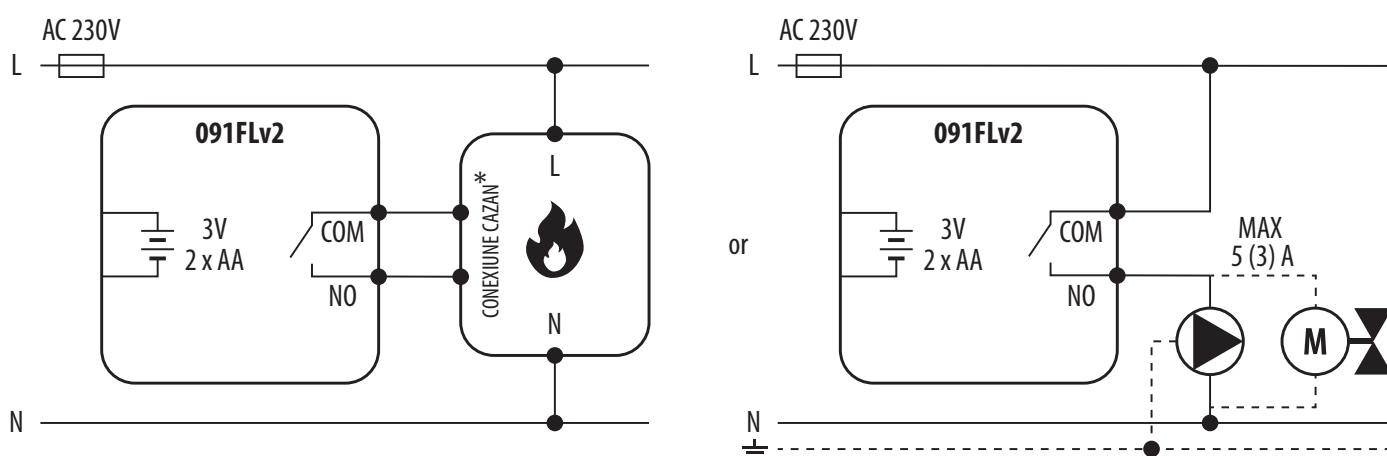

# 091FLv2 - Diagramă conexiuni electrice.

## LEGENDĂ

	Alimentare cu baterii		Comunicare Wireless
L, N	230V AC		Pompă
	Fuse		Vane motorizate
COM, NO, NC	leșire lipsită de potențial		Senzor de temperatură
S, S1, S2	Borne de intrare		Ventilator cu 3 viteze 230V AC
SL	230V AC voltage leșire		Bec sau altă sarcină
	Contact normal deschis NO		Actuator termoelectric
	Contact normal închis NC		Programator
	Comutator NC/COM/NO		Contact extern, normal deschis
	Cazan- Conexiune la cazan		Convertor de energie