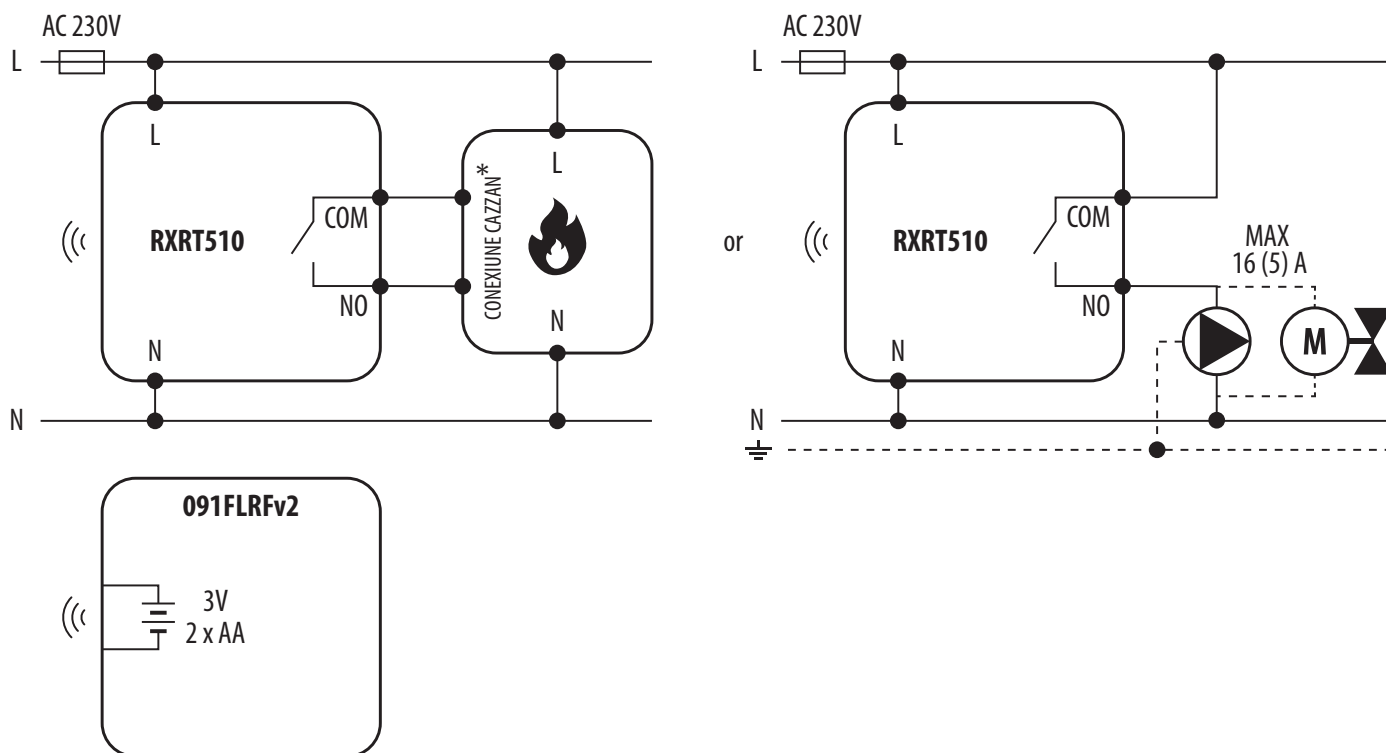

# 091FLRFv2 - Diagramă conexiuni electrice.

## LEGENDĂ

	Alimentare cu baterii		Comunicare Wireless
L, N	230V AC		Pompă
	Fuse		Vane motorizate
COM, NO, NC	leșire lipsită de potențial		Senzor de temperatură
S, S1, S2	Borne de intrare		Ventilator cu 3 viteze 230V AC
SL	230V AC voltage leșire		Bec sau altă sarcină
	Contact normal deschis NO		Actuator termoelectric
	Contact normal închis NC		Programator
	Comutator NC/COM/NO		Contact extern, normal deschis
	Cazan- Conexiune la cazan		Convertor de energie