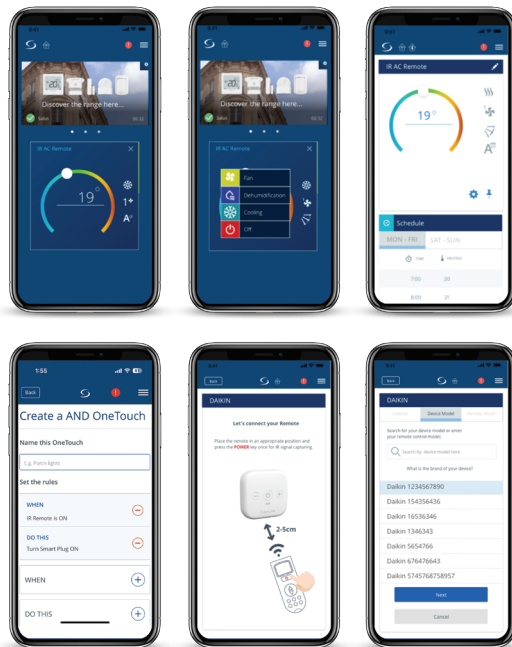

Styring via appen...

Nem styring og overvågning fra din telefon.

Scan QR-koden for at se produktet på hjemmesiden

Tel: +45 5353 4499

email: mail@salus-controls.dk

saluscontrols.com/dk